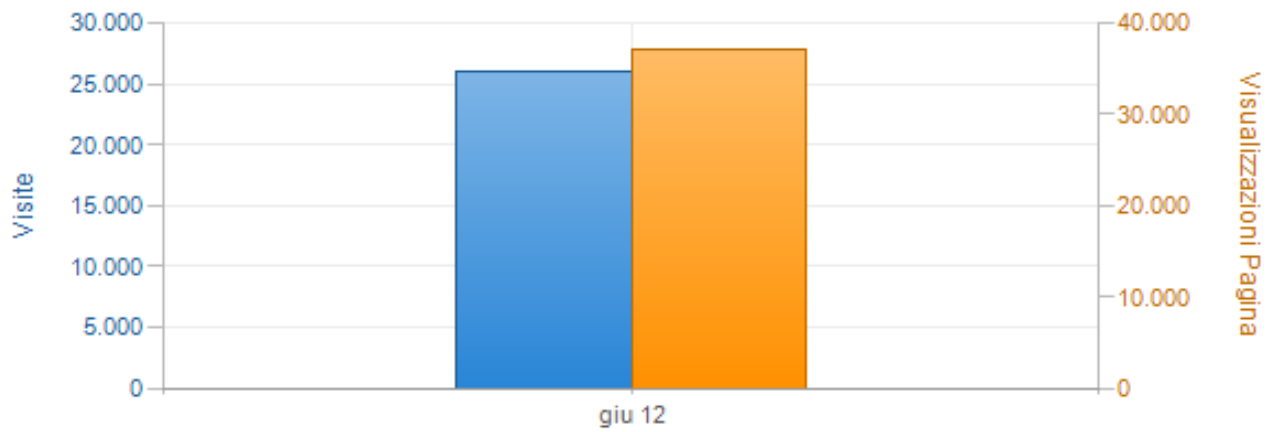

Totali Mensili (nonsolofiori.com)

Intervallo di Tempo: 01/04/2012 a 30/04/2012

Mese	Visualizzazioni Pagina	Visite	Hits	Bandwidth (MB)
aprile, 2012	53.096	30.551	1.539.557	26.976
Totale(i)	53.096	30.551	1.539.557	26.976
Media(e)	53.096	30.551	1.539.557	26.976

Totali Mensili (nonsolofiori.com)

Intervallo di Tempo: 01/05/2012 a 31/05/2012

Mese	Visualizzazioni Pagina	Visite	Hits	Bandwidth (MB)
maggio, 2012	50.252	31.830	1.389.180	19.587
Totale(i)	50.252	31.830	1.389.180	19.587
Media(e)	50.252	31.830	1.389.180	19.587

Totali Mensili (nonsolofiori.com)

Intervallo di Tempo: 01/06/2012 a 30/06/2012

Mese	Visualizzazioni Pagina	Visite	Hits	Bandwidth (MB)
giugno, 2012	37.140	26.047	828.053	11.662
Totale(i)	37.140	26.047	828.053	11.662
Media(e)	37.140	26.047	828.053	11.662