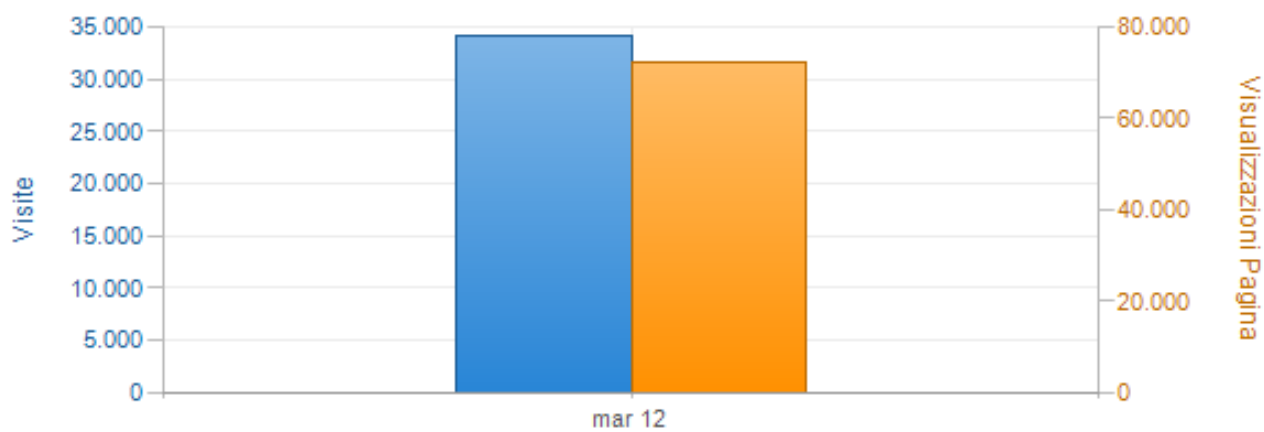

Totali Mensili (nonsolofiori.com)

Intervallo di Tempo: 01/01/2012 a 31/01/2012

Mese	Visualizzazioni Pagina	Visite	Hits	Bandwidth (MB)
gennaio, 2012	60.168	32.588	1.651.533	28.514
Totale(i)	60.168	32.588	1.651.533	28.514
Media(e)	60.168	32.588	1.651.533	28.514

Totali Mensili (nonsolofiori.com)

Intervallo di Tempo: 01/02/2012 a 29/02/2012

Mese	Visualizzazioni Pagina	Visite	Hits	Bandwidth (MB)
febbraio, 2012	62.705	34.816	1.934.145	36.083
Totale(i)	62.705	34.816	1.934.145	36.083
Media(e)	62.705	34.816	1.934.145	36.083

Totali Mensili (nonsolofiori.com)

Intervallo di Tempo: 01/03/2012 a 31/03/2012

Mese	Visualizzazioni Pagina	Visite	Hits	Bandwidth (MB)
marzo, 2012	72.148	34.163	1.973.124	33.568
Totale(i)	72.148	34.163	1.973.124	33.568
Media(e)	72.148	34.163	1.973.124	33.568

Totali Mensili (nonsolofiori.com)

Intervallo di Tempo: 01/04/2012 a 30/04/2012

Mese	Visualizzazioni Pagina	Visite	Hits	Bandwidth (MB)
aprile, 2012	53.096	30.551	1.539.557	26.976
Totale(i)	53.096	30.551	1.539.557	26.976
Media(e)	53.096	30.551	1.539.557	26.976