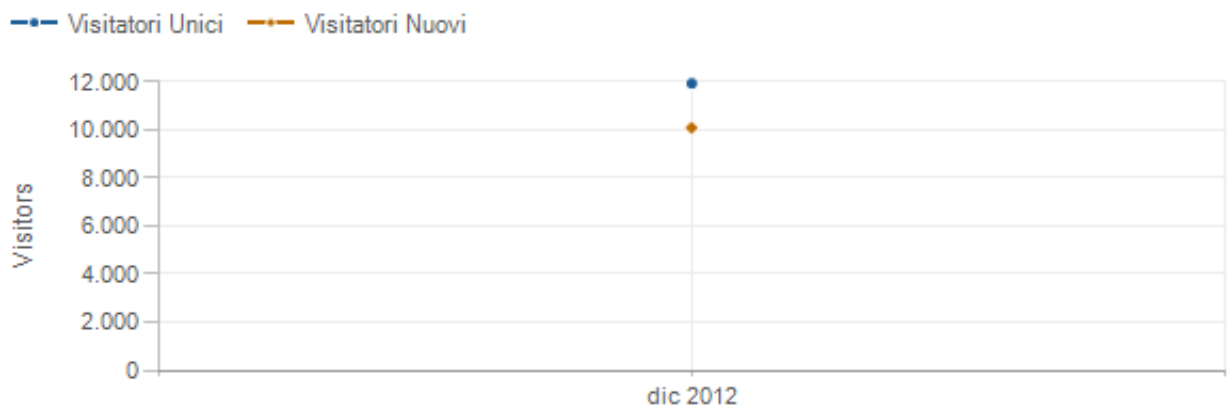

Visitors Trend by Month

Intervallo di Tempo: 01/12/2012 a 31/12/2012

Date ▲	Visite	Visitatori Unici	Visitatori Nuovi	Visitatori Ritornati
dicembre, 2012	36.412 100,00%	11.927 100,00%	10.081 100,00%	1.846 100,00%
Total	36.412	11.927	10.081	1.846