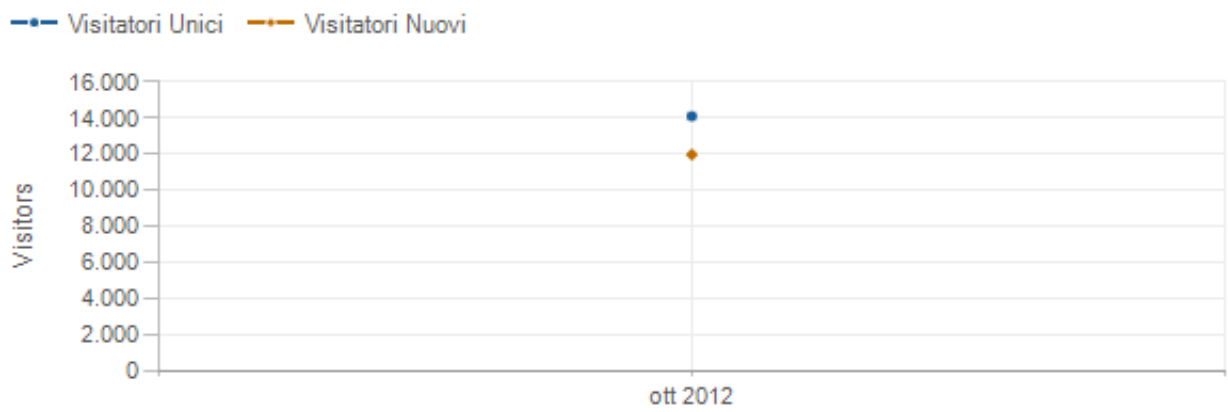

Visitors Trend by Month

Intervallo di Tempo: 01/10/2012 a 31/10/2012

Date ▲	Visite	Visitatori Unici	Visitatori Nuovi	Visitatori Ritornati
ottobre, 2012	32.910 100,00%	14.084 100,00%	11.955 100,00%	2.129 100,00%
Total	32.910	14.084	11.955	2.129