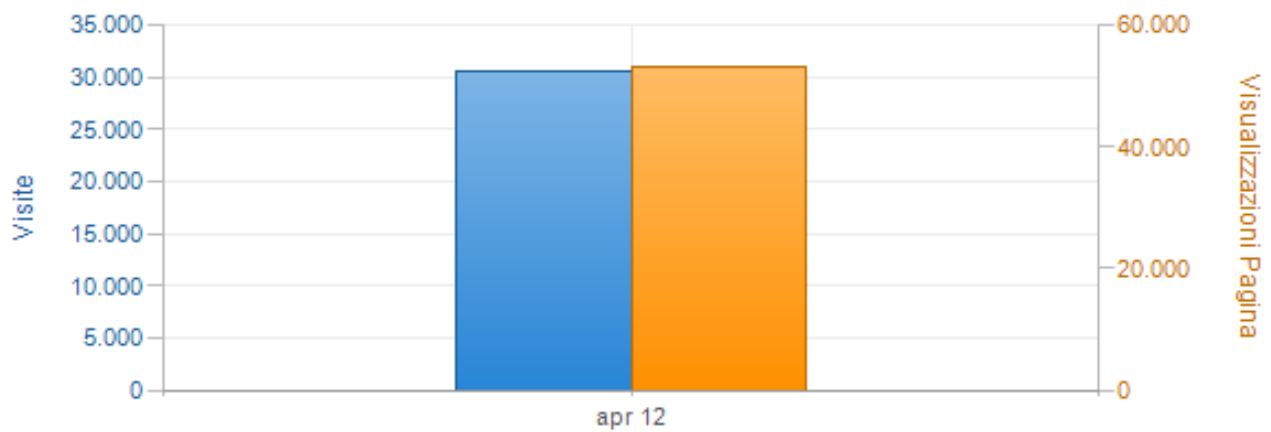

Totali Mensili (nonsolofiori.com)

Intervallo di Tempo: 01/02/2012 a 29/02/2012

Mese	Visualizzazioni Pagina	Visite	Hits	Bandwidth (MB)
febbraio, 2012	62.705	34.816	1.934.145	36.083
Totale(i)	62.705	34.816	1.934.145	36.083
Media(e)	62.705	34.816	1.934.145	36.083

Totali Mensili (nonsolofiori.com)

Intervallo di Tempo: 01/03/2012 a 31/03/2012

Mese	Visualizzazioni Pagina	Visite	Hits	Bandwidth (MB)
marzo, 2012	72.148	34.163	1.973.124	33.568
Totale(i)	72.148	34.163	1.973.124	33.568
Media(e)	72.148	34.163	1.973.124	33.568

Totali Mensili (nonsolofiori.com)

Intervallo di Tempo: 01/04/2012 a 30/04/2012

Mese	Visualizzazioni Pagina	Visite	Hits	Bandwidth (MB)
aprile, 2012	53.096	30.551	1.539.557	26.976
Totale(i)	53.096	30.551	1.539.557	26.976
Media(e)	53.096	30.551	1.539.557	26.976

Totali Mensili (nonsolofiori.com)

Intervallo di Tempo: 01/05/2012 a 31/05/2012

Mese	Visualizzazioni Pagina	Visite	Hits	Bandwidth (MB)
maggio, 2012	50.252	31.830	1.389.180	19.587
Totale(i)	50.252	31.830	1.389.180	19.587
Media(e)	50.252	31.830	1.389.180	19.587