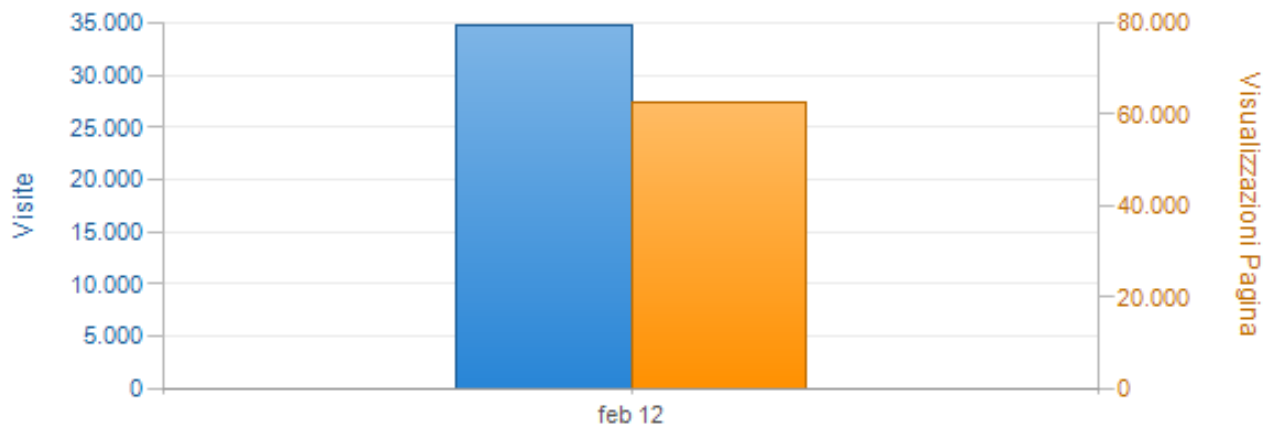

Totali Mensili (nonsolofiori.com)

Intervallo di Tempo: 01/01/2012 a 31/01/2012

Mese	Visualizzazioni Pagina	Visite	Hits	Bandwidth (MB)
gennaio, 2012	60.168	32.588	1.651.533	28.514
Totale(i)	60.168	32.588	1.651.533	28.514
Media(e)	60.168	32.588	1.651.533	28.514

Totali Mensili (nonsolofiori.com)

Intervallo di Tempo: 01/02/2012 a 29/02/2012

Mese	Visualizzazioni Pagina	Visite	Hits	Bandwidth (MB)
febbraio, 2012	62.705	34.816	1.934.145	36.083
Totale(i)	62.705	34.816	1.934.145	36.083
Media(e)	62.705	34.816	1.934.145	36.083

Totali Mensili (nonsolofiori.com)

Intervallo di Tempo: 01/03/2012 a 31/03/2012

Mese	Visualizzazioni Pagina	Visite	Hits	Bandwidth (MB)
marzo, 2012	72.148	34.163	1.973.124	33.568
Totale(i)	72.148	34.163	1.973.124	33.568
Media(e)	72.148	34.163	1.973.124	33.568

Totali Mensili (nonsolofiori.com)

Intervallo di Tempo: 01/04/2012 a 30/04/2012

Mese	Visualizzazioni Pagina	Visite	Hits	Bandwidth (MB)
aprile, 2012	53.096	30.551	1.539.557	26.976
Totale(i)	53.096	30.551	1.539.557	26.976
Media(e)	53.096	30.551	1.539.557	26.976