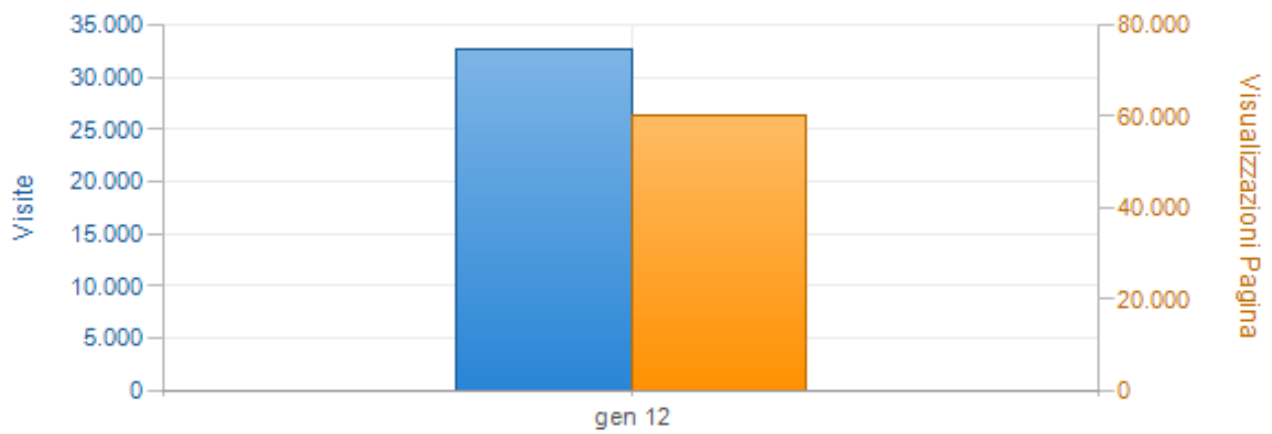

Totali Mensili (nonsolofiori.com)

Intervallo di Tempo: 01/01/2012 a 31/01/2012

Mese	Visualizzazioni Pagina	Visite	Hits	Bandwidth (MB)
gennaio, 2012	60.168	32.588	1.651.533	28.514
Totale(i)	60.168	32.588	1.651.533	28.514
Media(e)	60.168	32.588	1.651.533	28.514

Totali Mensili (nonsolofiori.com)

Intervallo di Tempo: 01/02/2012 a 29/02/2012

Mese	Visualizzazioni Pagina	Visite	Hits	Bandwidth (MB)
febbraio, 2012	62.705	34.816	1.934.145	36.083
Totale(i)	62.705	34.816	1.934.145	36.083
Media(e)	62.705	34.816	1.934.145	36.083

Totali Mensili (nonsolofiori.com)

Intervallo di Tempo: 01/03/2012 a 31/03/2012

Mese	Visualizzazioni Pagina	Visite	Hits	Bandwidth (MB)
marzo, 2012	72.148	34.163	1.973.124	33.568
Totale(i)	72.148	34.163	1.973.124	33.568
Media(e)	72.148	34.163	1.973.124	33.568

Totali Mensili (nonsolofiori.com)

Intervallo di Tempo: 01/04/2012 a 30/04/2012

Mese	Visualizzazioni Pagina	Visite	Hits	Bandwidth (MB)
aprile, 2012	53.096	30.551	1.539.557	26.976
Totale(i)	53.096	30.551	1.539.557	26.976
Media(e)	53.096	30.551	1.539.557	26.976