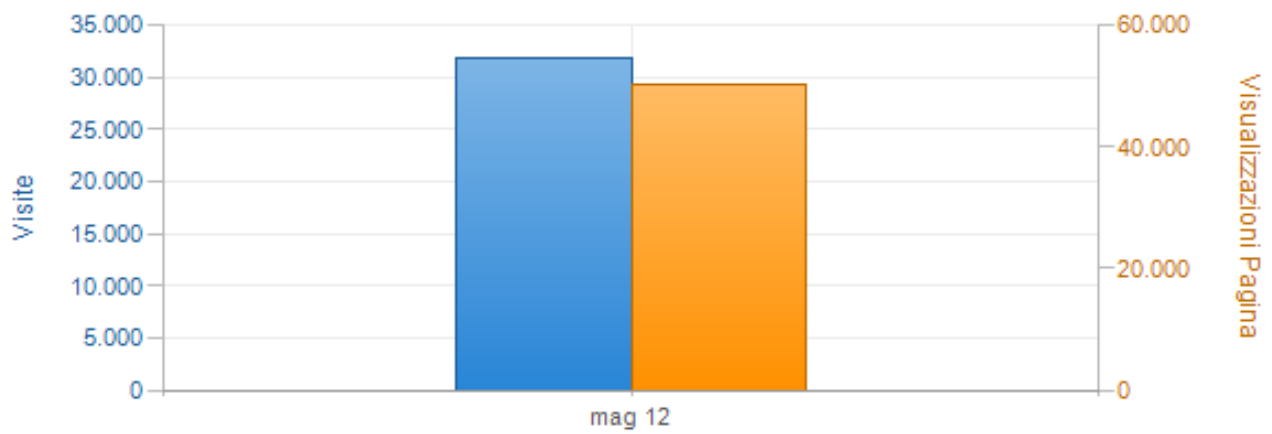

Totali Mensili (nonsolofiori.com)

Intervallo di Tempo: 01/03/2012 a 31/03/2012

Mese	Visualizzazioni Pagina	Visite	Hits	Bandwidth (MB)
marzo, 2012	72.148	34.163	1.973.124	33.568
Totale(i)	72.148	34.163	1.973.124	33.568
Media(e)	72.148	34.163	1.973.124	33.568

Totali Mensili (nonsolofiori.com)

Intervallo di Tempo: 01/04/2012 a 30/04/2012

Mese	Visualizzazioni Pagina	Visite	Hits	Bandwidth (MB)
aprile, 2012	53.096	30.551	1.539.557	26.976
Totale(i)	53.096	30.551	1.539.557	26.976
Media(e)	53.096	30.551	1.539.557	26.976

Totali Mensili (nonsolofiori.com)

Intervallo di Tempo: 01/05/2012 a 31/05/2012

Mese	Visualizzazioni Pagina	Visite	Hits	Bandwidth (MB)
maggio, 2012	50.252	31.830	1.389.180	19.587
Totale(i)	50.252	31.830	1.389.180	19.587
Media(e)	50.252	31.830	1.389.180	19.587

Totali Mensili (nonsolofiori.com)

Intervallo di Tempo: 01/06/2012 a 30/06/2012

Mese	Visualizzazioni Pagina	Visite	Hits	Bandwidth (MB)
giugno, 2012	37.140	26.047	828.053	11.662
Totale(i)	37.140	26.047	828.053	11.662
Media(e)	37.140	26.047	828.053	11.662