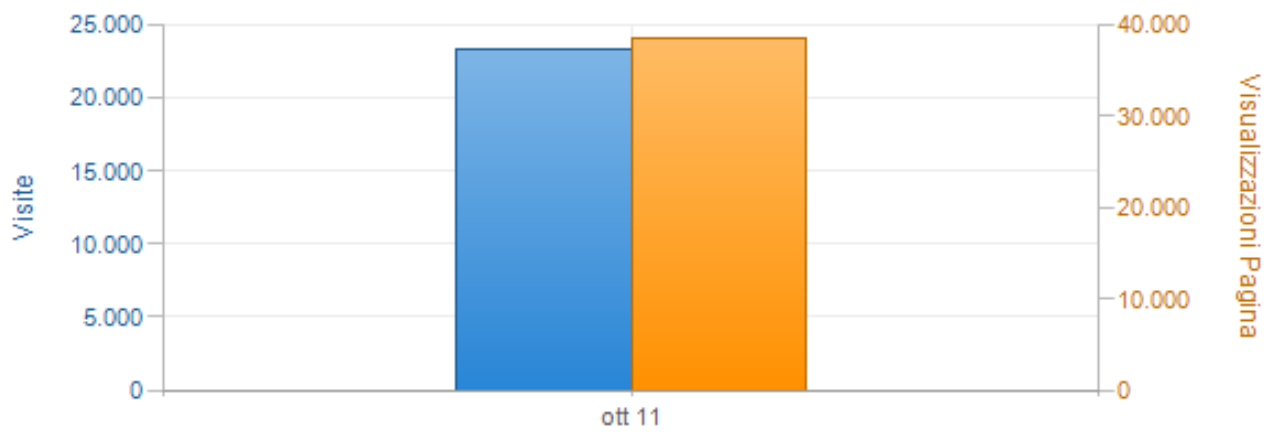

Totali Mensili (nonsolofiori.com)

Intervallo di Tempo: 01/07/2011 a 31/07/2011

Mese	Visualizzazioni Pagina	Visite	Hits	Bandwidth (MB)
luglio, 2011	36.387	27.410	864.583	15.854
Totale(i)	36.387	27.410	864.583	15.854
Media(e)	36.387	27.410	864.583	15.854

Totali Mensili (nonsolofiori.com)

Intervallo di Tempo: 01/08/2011 a 31/08/2011

Mese	Visualizzazioni Pagina	Visite	Hits	Bandwidth (MB)
agosto, 2011	32.762	22.156	767.043	11.768
Totale(i)	32.762	22.156	767.043	11.768
Media(e)	32.762	22.156	767.043	11.768

Totali Mensili (nonsolofiori.com)

Intervallo di Tempo: 01/10/2011 a 31/10/2011

Mese	Visualizzazioni Pagina	Visite	Hits	Bandwidth (MB)
ottobre, 2011	38.500	23.343	1.290.858	22.969
Totale(i)	38.500	23.343	1.290.858	22.969
Media(e)	38.500	23.343	1.290.858	22.969