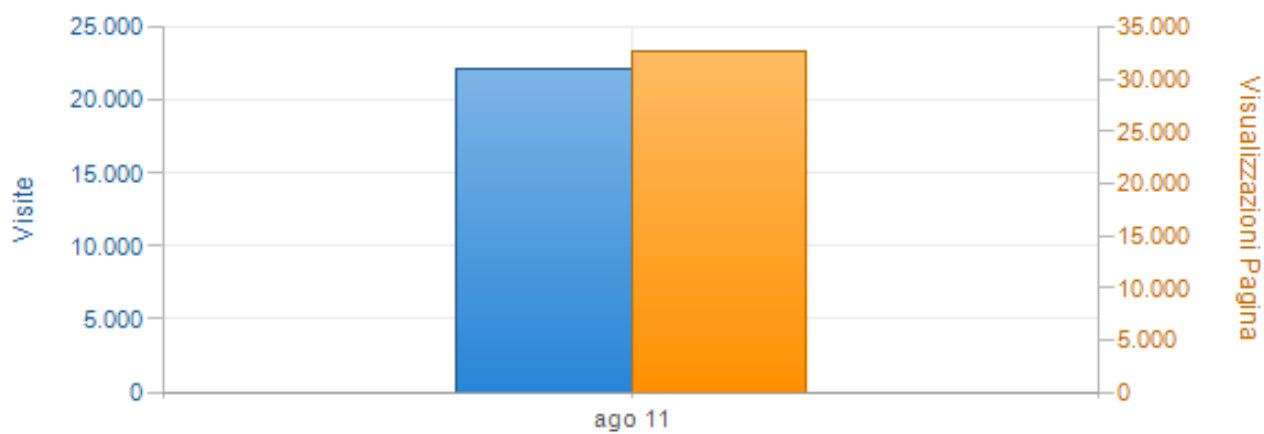

Totali Mensili (nonsolofiori.com)

Intervallo di Tempo: 01/06/2011 a 30/06/2011

Mese	Visualizzazioni Pagina	Visite	Hits	Bandwidth (MB)
giugno, 2011	44.344	30.143	1.097.580	24.383
Totale(i)	44.344	30.143	1.097.580	24.383
Media(e)	44.344	30.143	1.097.580	24.383

Totali Mensili (nonsolofiori.com)

Intervallo di Tempo: 01/07/2011 a 31/07/2011

Mese	Visualizzazioni Pagina	Visite	Hits	Bandwidth (MB)
luglio, 2011	36.387	27.410	864.583	15.854
Totale(i)	36.387	27.410	864.583	15.854
Media(e)	36.387	27.410	864.583	15.854

Totali Mensili (nonsolofiori.com)

Intervallo di Tempo: 01/08/2011 a 31/08/2011

Mese	Visualizzazioni Pagina	Visite	Hits	Bandwidth (MB)
agosto, 2011	32.762	22.156	767.043	11.768
Totale(i)	32.762	22.156	767.043	11.768
Media(e)	32.762	22.156	767.043	11.768