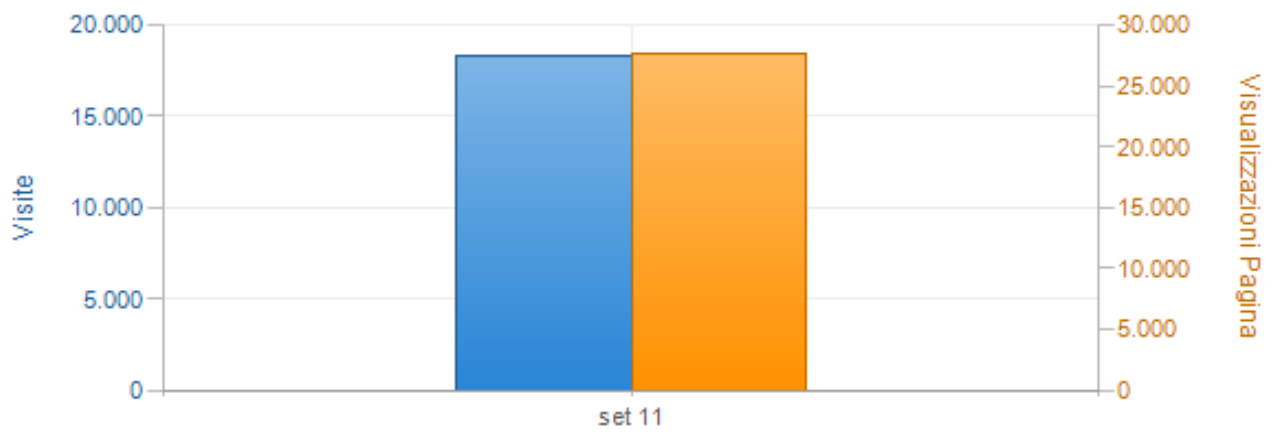

Totali Mensili (nonsolofiori.com)

Intervallo di Tempo: 01/08/2011 a 31/08/2011

Mese	Visualizzazioni Pagina	Visite	Hits	Bandwidth (MB)
agosto, 2011	32.762	22.156	767.043	11.768
Totale(i)	32.762	22.156	767.043	11.768
Media(e)	32.762	22.156	767.043	11.768

Totali Mensili (nonsolofiori.com)

Intervallo di Tempo: 01/10/2011 a 31/10/2011

Mese	Visualizzazioni Pagina	Visite	Hits	Bandwidth (MB)
ottobre, 2011	38.500	23.343	1.290.858	22.969
Totale(i)	38.500	23.343	1.290.858	22.969
Media(e)	38.500	23.343	1.290.858	22.969

Totali Mensili (nonsolofiori.com)

Intervallo di Tempo: 01/09/2011 a 30/09/2011

Mese	Visualizzazioni Pagina	Visite	Hits	Bandwidth (MB)
settembre, 2011	27.634	18.295	854.006	15.785
Totale(i)	27.634	18.295	854.006	15.785
Media(e)	27.634	18.295	854.006	15.785