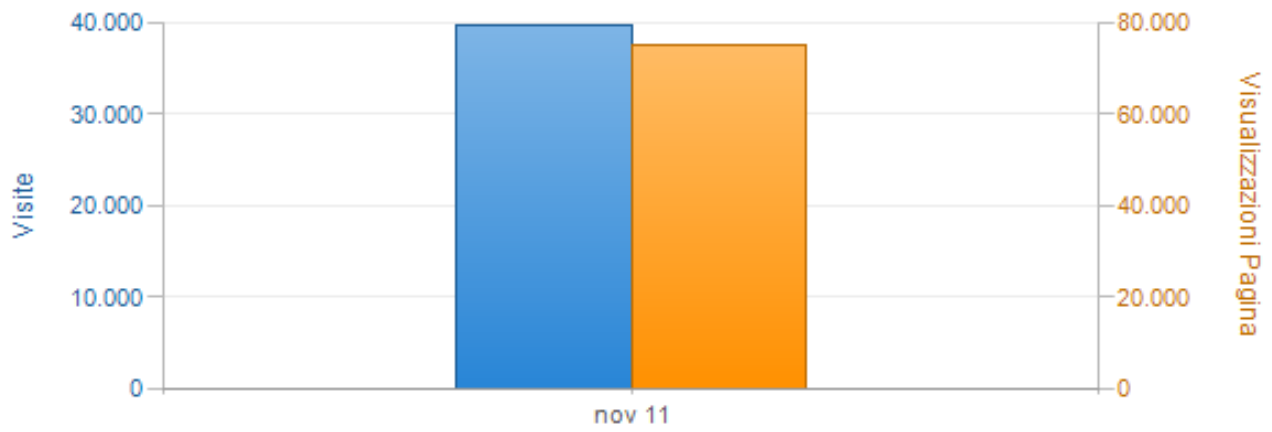

Totali Mensili (nonsolofiori.com)

Intervallo di Tempo: 01/10/2011 a 31/10/2011

Mese	Visualizzazioni Pagina	Visite	Hits	Bandwidth (MB)
ottobre, 2011	38.500	23.343	1.290.858	22.969
Totale(i)	38.500	23.343	1.290.858	22.969
Media(e)	38.500	23.343	1.290.858	22.969

Totali Mensili (nonsolofiori.com)

Intervallo di Tempo: 01/09/2011 a 30/09/2011

Mese	Visualizzazioni Pagina	Visite	Hits	Bandwidth (MB)
settembre, 2011	27.634	18.295	854.006	15.785
Totale(i)	27.634	18.295	854.006	15.785
Media(e)	27.634	18.295	854.006	15.785

Totali Mensili (nonsolofiori.com)

Intervallo di Tempo: 01/11/2011 a 30/11/2011

Mese	Visualizzazioni Pagina	Visite	Hits	Bandwidth (MB)
novembre, 2011	75.375	39.783	2.294.193	42.990
Totale(i)	75.375	39.783	2.294.193	42.990
Media(e)	75.375	39.783	2.294.193	42.990