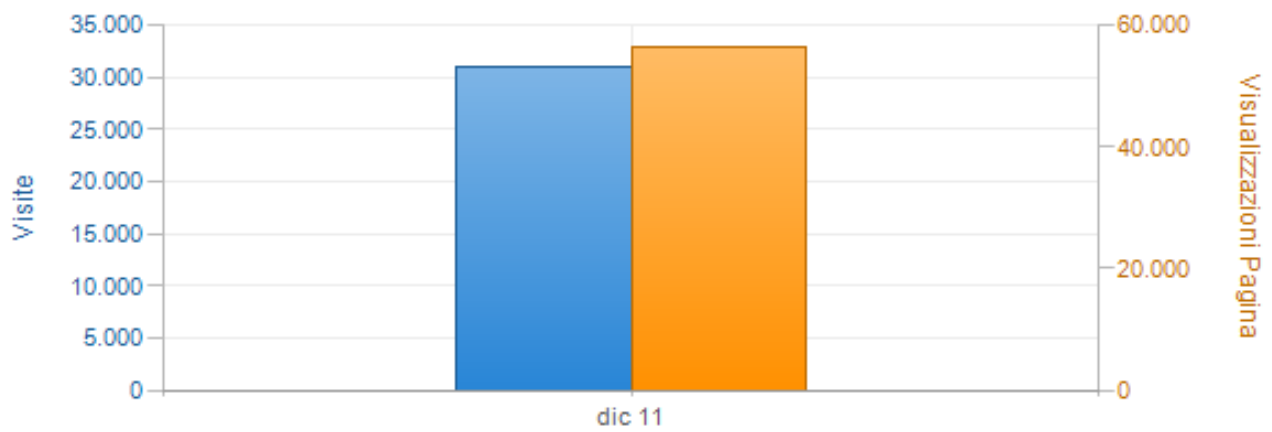

Totali Mensili (nonsolofiori.com)

Intervallo di Tempo: 01/09/2011 a 30/09/2011

Mese	Visualizzazioni Pagina	Visite	Hits	Bandwidth (MB)
settembre, 2011	27.634	18.295	854.006	15.785
Totale(i)	27.634	18.295	854.006	15.785
Media(e)	27.634	18.295	854.006	15.785

Totali Mensili (nonsolofiori.com)

Intervallo di Tempo: 01/11/2011 a 30/11/2011

Mese	Visualizzazioni Pagina	Visite	Hits	Bandwidth (MB)
novembre, 2011	75.375	39.783	2.294.193	42.990
Totale(i)	75.375	39.783	2.294.193	42.990
Media(e)	75.375	39.783	2.294.193	42.990

Totali Mensili (nonsolofiori.com)

Intervallo di Tempo: 01/12/2011 a 31/12/2011

Mese	Visualizzazioni Pagina	Visite	Hits	Bandwidth (MB)
dicembre, 2011	56.274	30.984	1.467.859	26.115
Totale(i)	56.274	30.984	1.467.859	26.115
Media(e)	56.274	30.984	1.467.859	26.115