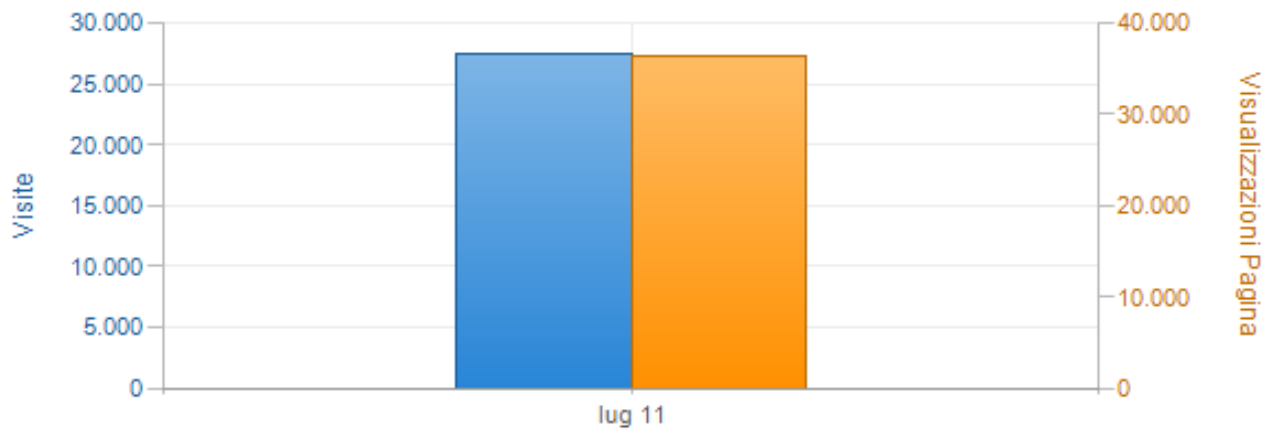

Totali Mensili (nonsolofiori.com)

Intervallo di Tempo: 01/05/2011 a 31/05/2011

Mese	Visualizzazioni Pagina	Visite	Hits	Bandwidth (MB)
maggio, 2011	62.832	38.199	1.615.898	27.755
Totale(i)	62.832	38.199	1.615.898	27.755
Media(e)	62.832	38.199	1.615.898	27.755

Totali Mensili (nonsolofiori.com)

Intervallo di Tempo: 01/06/2011 a 30/06/2011

Mese	Visualizzazioni Pagina	Visite	Hits	Bandwidth (MB)
giugno, 2011	44.344	30.143	1.097.580	24.383
Totale(i)	44.344	30.143	1.097.580	24.383
Media(e)	44.344	30.143	1.097.580	24.383

Totali Mensili (nonsolofiori.com)

Intervallo di Tempo: 01/07/2011 a 31/07/2011

Mese	Visualizzazioni Pagina	Visite	Hits	Bandwidth (MB)
luglio, 2011	36.387	27.410	864.583	15.854
Totale(i)	36.387	27.410	864.583	15.854
Media(e)	36.387	27.410	864.583	15.854