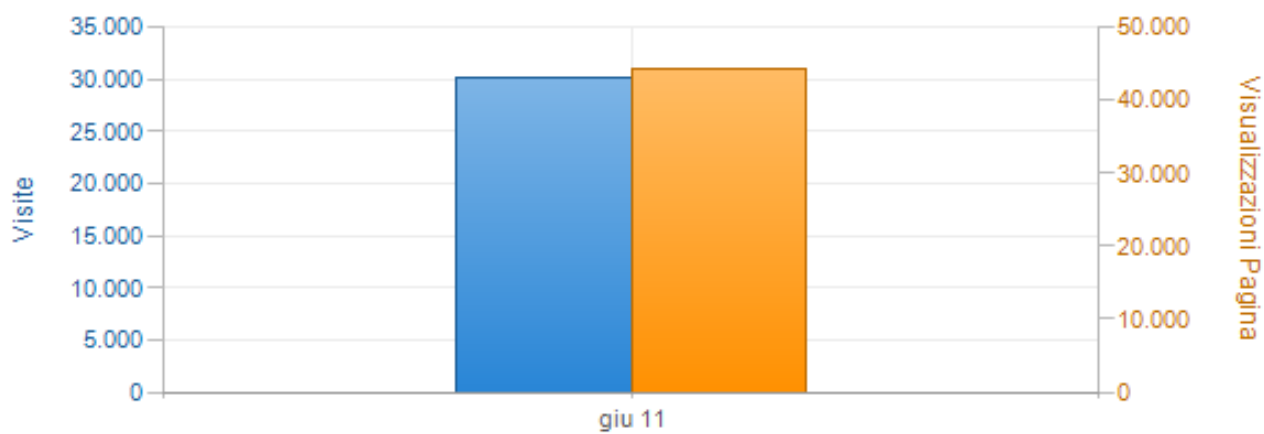

Intervallo di Tempo: 01/04/2011 a 30/04/2011

Mese	Visualizzazioni Pagina	Visite	Hits	Banda (KB)
aprile, 2011	49.704	29.442	1.191.572	20.952.206
Totale(i)	49.704	29.442	1.191.572	20.952.206
Media(e)	49.704	29.442	1.191.572	20.952.206

Totali Mensili (nonsolofiori.com)

Intervallo di Tempo: 01/05/2011 a 31/05/2011

Mese	Visualizzazioni Pagina	Visite	Hits	Bandwidth (MB)
maggio, 2011	62.832	38.199	1.615.898	27.755
Totale(i)	62.832	38.199	1.615.898	27.755
Media(e)	62.832	38.199	1.615.898	27.755

Totali Mensili (nonsolofiori.com)

Intervallo di Tempo: 01/06/2011 a 30/06/2011

Mese	Visualizzazioni Pagina	Visite	Hits	Bandwidth (MB)
giugno, 2011	44.344	30.143	1.097.580	24.383
Totale(i)	44.344	30.143	1.097.580	24.383
Media(e)	44.344	30.143	1.097.580	24.383

Totali Mensili (nonsolofiori.com)

Intervallo di Tempo: 01/07/2011 a 31/07/2011

Mese	Visualizzazioni Pagina	Visite	Hits	Bandwidth (MB)
luglio, 2011	36.387	27.410	864.583	15.854
Totale(i)	36.387	27.410	864.583	15.854
Media(e)	36.387	27.410	864.583	15.854