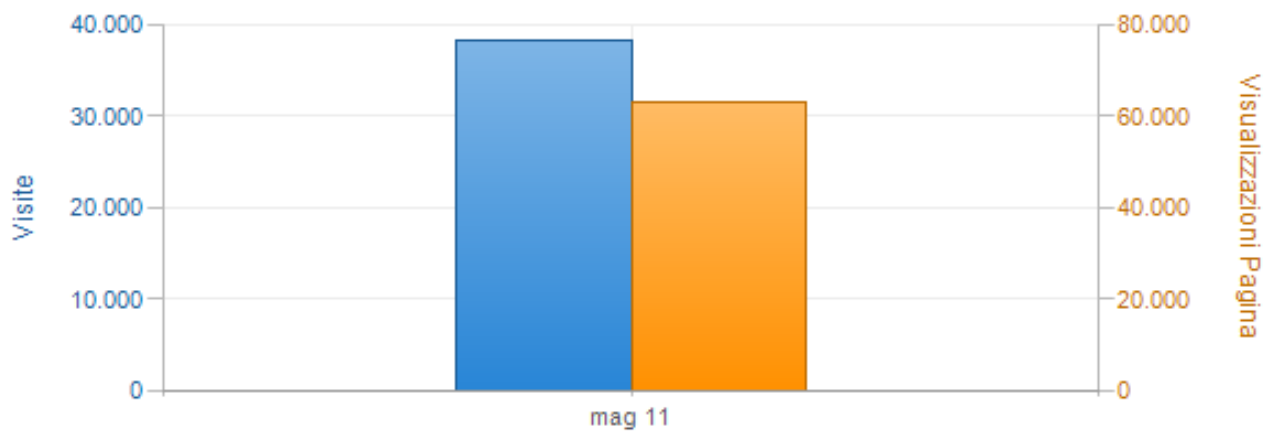

Totali Mensili [nonsolofiori.com]

Intervallo di Tempo: 01/02/2011 a 28/02/2011

Mese	Visualizzazioni Pagina	Visite	Hits	Banda (KB)
febbraio, 2011	78.996	38.653	1.725.674	48.198.650
Totale(i)	78.996	38.653	1.725.674	48.198.650
Media(e)	78.996	38.653	1.725.674	48.198.650

Intervallo di Tempo: 01/03/2011 a 31/03/2011

Mese	Visualizzazioni Pagina	Visite	Hits	Banda (KB)
marzo, 2011	85.218	47.238	2.148.116	38.860.763
Totale(i)	85.218	47.238	2.148.116	38.860.763
Media(e)	85.218	47.238	2.148.116	38.860.763

Intervallo di Tempo: 01/04/2011 a 30/04/2011

Mese	Visualizzazioni Pagina	Visite	Hits	Banda (KB)
aprile, 2011	49.704	29.442	1.191.572	20.952.206
Totale(i)	49.704	29.442	1.191.572	20.952.206
Media(e)	49.704	29.442	1.191.572	20.952.206

Totali Mensili (nonsolofiori.com)

Intervallo di Tempo: 01/05/2011 a 31/05/2011

Mese	Visualizzazioni Pagina	Visite	Hits	Bandwidth (MB)
maggio, 2011	62.832	38.199	1.615.898	27.755
Totale(i)	62.832	38.199	1.615.898	27.755
Media(e)	62.832	38.199	1.615.898	27.755