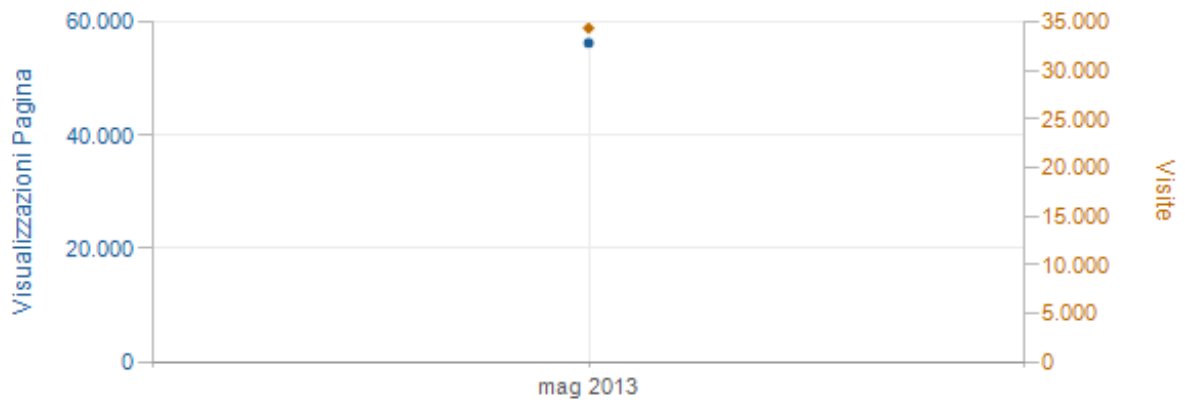

## Traffic Trend by Month

Intervallo di Tempo: 01/04/2013 a 30/04/2013

Date	Visualizzazioni Pagina	Visite	Hits	Bandwidth
aprile, 2013	41.175 <span>100,00%</span>	29.999 <span>100,00%</span>	690.052 <span>100,00%</span>	13.927,2 MB <span>100,00%</span>
<b>Total</b>	<b>41.175</b>	<b>29.999</b>	<b>690.052</b>	<b>13.927,2 MB</b>

## Traffic Trend by Month

Intervallo di Tempo: 01/05/2013 a 31/05/2013

Date	Visualizzazioni Pagina	Visite	Hits	Bandwidth
maggio, 2013	56.289 <span>100,00%</span>	34.354 <span>100,00%</span>	696.166 <span>100,00%</span>	11.106,4 MB <span>100,00%</span>
<b>Total</b>	<b>56.289</b>	<b>34.354</b>	<b>696.166</b>	<b>11.106,4 MB</b>