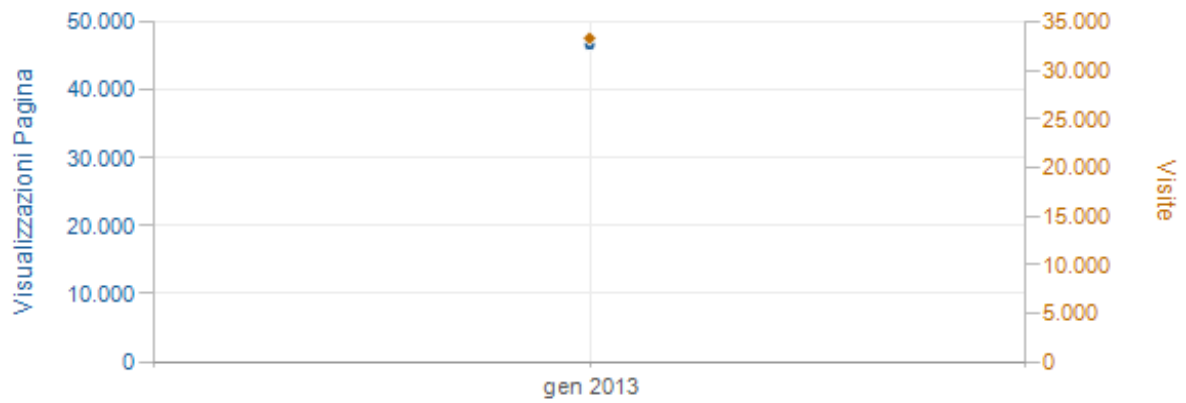

## Traffic Trend by Month

Intervallo di Tempo: 01/01/2013 a 31/01/2013

Date	Visualizzazioni Pagina	Visite	Hits	Bandwidth
gennaio, 2013	46.661 <span>100,00%</span>	33.321 <span>100,00%</span>	870.958 <span>100,00%</span>	13.317,9 MB <span>100,00%</span>
<b>Total</b>	<b>46.661</b>	<b>33.321</b>	<b>870.958</b>	<b>13.317,9 MB</b>

## Traffic Trend by Month

Intervallo di Tempo: 01/02/2013 a 28/02/2013

Date	Visualizzazioni Pagina	Visite	Hits	Bandwidth
febbraio, 2013	40.961 <span>100,00%</span>	34.261 <span>100,00%</span>	762.217 <span>100,00%</span>	10.935,3 MB <span>100,00%</span>
<b>Total</b>	<b>40.961</b>	<b>34.261</b>	<b>762.217</b>	<b>10.935,3 MB</b>

## Traffic Trend by Month

Intervallo di Tempo: 01/03/2013 a 31/03/2013

Date	Visualizzazioni Pagina	Visite	Hits	Bandwidth
marzo, 2013	49.025 <span>100,00%</span>	38.692 <span>100,00%</span>	890.758 <span>100,00%</span>	17.565,0 MB <span>100,00%</span>
<b>Total</b>	<b>49.025</b>	<b>38.692</b>	<b>890.758</b>	<b>17.565,0 MB</b>

## Traffic Trend by Month

Intervallo di Tempo: 01/04/2013 a 30/04/2013

Date	Visualizzazioni Pagina	Visite	Hits	Bandwidth
aprile, 2013	41.175 <span>100,00%</span>	29.999 <span>100,00%</span>	690.052 <span>100,00%</span>	13.927,2 MB <span>100,00%</span>
<b>Total</b>	<b>41.175</b>	<b>29.999</b>	<b>690.052</b>	<b>13.927,2 MB</b>