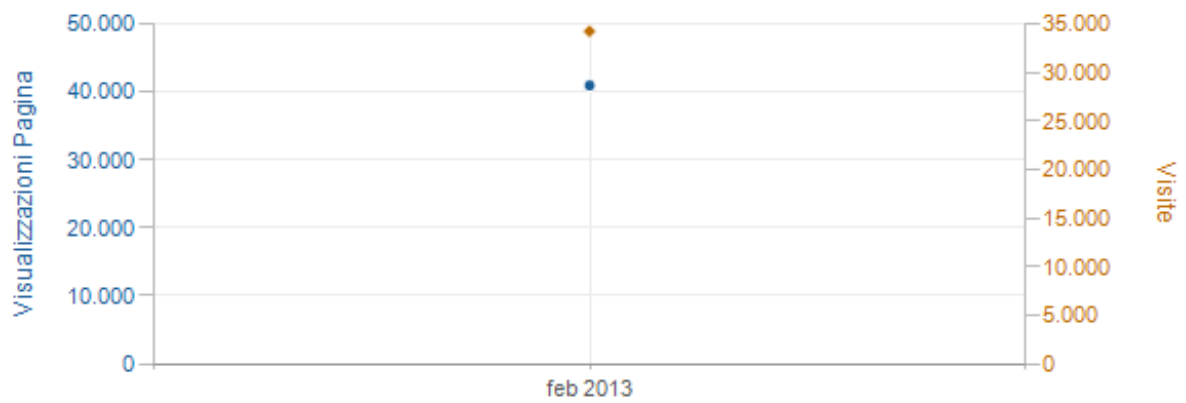

## Traffic Trend by Month

Intervallo di Tempo: 01/01/2013 a 31/01/2013

Date	Visualizzazioni Pagina	Visite	Hits	Bandwidth
gennaio, 2013	46.661 <span>100,00%</span>	33.321 <span>100,00%</span>	870.958 <span>100,00%</span>	13.317,9 MB <span>100,00%</span>
<b>Total</b>	<b>46.661</b>	<b>33.321</b>	<b>870.958</b>	<b>13.317,9 MB</b>

## Traffic Trend by Month

Intervallo di Tempo: 01/02/2013 a 28/02/2013

Date	Visualizzazioni Pagina	Visite	Hits	Bandwidth
febbraio, 2013	40.961 <span>100,00%</span>	34.261 <span>100,00%</span>	762.217 <span>100,00%</span>	10.935,3 MB <span>100,00%</span>
<b>Total</b>	<b>40.961</b>	<b>34.261</b>	<b>762.217</b>	<b>10.935,3 MB</b>

## Traffic Trend by Month

Intervallo di Tempo: 01/03/2013 a 31/03/2013

Date	Visualizzazioni Pagina	Visite	Hits	Bandwidth
marzo, 2013	49.025 <span>100,00%</span>	38.692 <span>100,00%</span>	890.758 <span>100,00%</span>	17.565,0 MB <span>100,00%</span>
<b>Total</b>	<b>49.025</b>	<b>38.692</b>	<b>890.758</b>	<b>17.565,0 MB</b>

## Traffic Trend by Month

Intervallo di Tempo: 01/04/2013 a 30/04/2013

Date	Visualizzazioni Pagina	Visite	Hits	Bandwidth
aprile, 2013	41.175 <span>100,00%</span>	29.999 <span>100,00%</span>	690.052 <span>100,00%</span>	13.927,2 MB <span>100,00%</span>
<b>Total</b>	<b>41.175</b>	<b>29.999</b>	<b>690.052</b>	<b>13.927,2 MB</b>