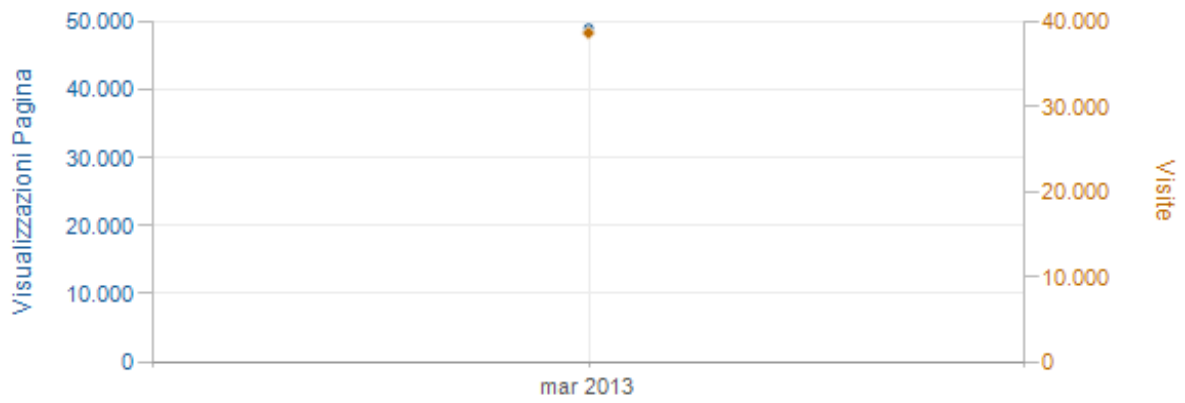

## Traffic Trend by Month

Intervallo di Tempo: 01/01/2013 a 31/01/2013

Date	Visualizzazioni Pagina	Visite	Hits	Bandwidth
gennaio, 2013	46.661 <span>100,00%</span>	33.321 <span>100,00%</span>	870.958 <span>100,00%</span>	13.317,9 MB <span>100,00%</span>
<b>Total</b>	<b>46.661</b>	<b>33.321</b>	<b>870.958</b>	<b>13.317,9 MB</b>

## Traffic Trend by Month

Intervallo di Tempo: 01/02/2013 a 28/02/2013

Date	Visualizzazioni Pagina	Visite	Hits	Bandwidth
febbraio, 2013	40.961 <span>100,00%</span>	34.261 <span>100,00%</span>	762.217 <span>100,00%</span>	10.935,3 MB <span>100,00%</span>
<b>Total</b>	<b>40.961</b>	<b>34.261</b>	<b>762.217</b>	<b>10.935,3 MB</b>

## Traffic Trend by Month

Intervallo di Tempo: 01/03/2013 a 31/03/2013

Date	Visualizzazioni Pagina	Visite	Hits	Bandwidth
marzo, 2013	49.025 <span>100,00%</span>	38.692 <span>100,00%</span>	890.758 <span>100,00%</span>	17.565,0 MB <span>100,00%</span>
<b>Total</b>	<b>49.025</b>	<b>38.692</b>	<b>890.758</b>	<b>17.565,0 MB</b>

## Traffic Trend by Month

Intervallo di Tempo: 01/04/2013 a 30/04/2013

Date	Visualizzazioni Pagina	Visite	Hits	Bandwidth
aprile, 2013	41.175 <span>100,00%</span>	29.999 <span>100,00%</span>	690.052 <span>100,00%</span>	13.927,2 MB <span>100,00%</span>
<b>Total</b>	<b>41.175</b>	<b>29.999</b>	<b>690.052</b>	<b>13.927,2 MB</b>