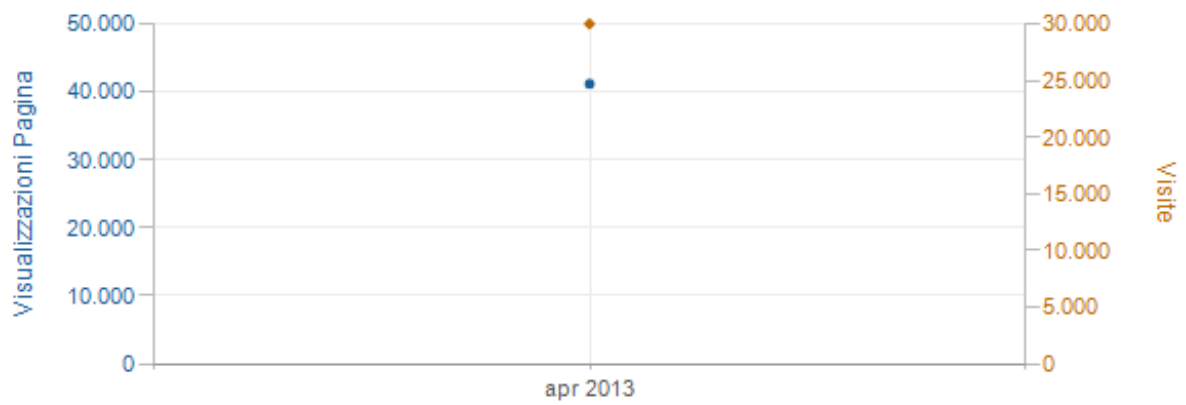

## Traffic Trend by Month

Intervallo di Tempo: 01/02/2013 a 28/02/2013

Date	Visualizzazioni Pagina	Visite	Hits	Bandwidth
febbraio, 2013	40.961 <span>100,00%</span>	34.261 <span>100,00%</span>	762.217 <span>100,00%</span>	10.935,3 MB <span>100,00%</span>
<b>Total</b>	<b>40.961</b>	<b>34.261</b>	<b>762.217</b>	<b>10.935,3 MB</b>

## Traffic Trend by Month

Intervallo di Tempo: 01/03/2013 a 31/03/2013

Date	Visualizzazioni Pagina	Visite	Hits	Bandwidth
marzo, 2013	49.025 <span>100,00%</span>	38.692 <span>100,00%</span>	890.758 <span>100,00%</span>	17.565,0 MB <span>100,00%</span>
<b>Total</b>	<b>49.025</b>	<b>38.692</b>	<b>890.758</b>	<b>17.565,0 MB</b>

## Traffic Trend by Month

Intervallo di Tempo: 01/04/2013 a 30/04/2013

Date	Visualizzazioni Pagina	Visite	Hits	Bandwidth
aprile, 2013	41.175 <span>100,00%</span>	29.999 <span>100,00%</span>	690.052 <span>100,00%</span>	13.927,2 MB <span>100,00%</span>
<b>Total</b>	<b>41.175</b>	<b>29.999</b>	<b>690.052</b>	<b>13.927,2 MB</b>