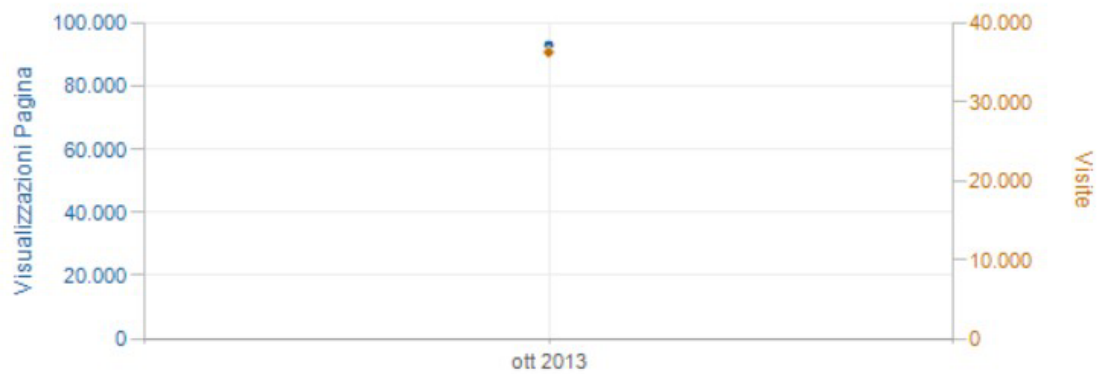

### Traffic Trend by Month

Intervallo di Tempo: 01/08/2013 a 31/08/2013

Date	Visualizzazioni Pagina	Visite	Hits	Bandwidth
agosto, 2013	47.147 <span>100,00%</span>	29.641 <span>100,00%</span>	422.842 <span>100,00%</span>	7.993,9 MB <span>100,00%</span>
<b>Total</b>	<b>47.147</b>	<b>29.641</b>	<b>422.842</b>	<b>7.993,9 MB</b>

### Traffic Trend by Month

Intervallo di Tempo: 01/09/2013 a 30/09/2013

Date	Visualizzazioni Pagina	Visite	Hits	Bandwidth
settembre, 2013	61.948 <span>100,00%</span>	34.882 <span>100,00%</span>	583.813 <span>100,00%</span>	10.541,5 MB <span>100,00%</span>
<b>Total</b>	<b>61.948</b>	<b>34.882</b>	<b>583.813</b>	<b>10.541,5 MB</b>

### Traffic Trend by Month

Intervallo di Tempo: 01/10/2013 a 31/10/2013

Date	Visualizzazioni Pagina	Visite	Hits	Bandwidth
ottobre, 2013	93.063 <span>100,00%</span>	36.314 <span>100,00%</span>	599.007 <span>100,00%</span>	10.313,4 MB <span>100,00%</span>
<b>Total</b>	<b>93.063</b>	<b>36.314</b>	<b>599.007</b>	<b>10.313,4 MB</b>