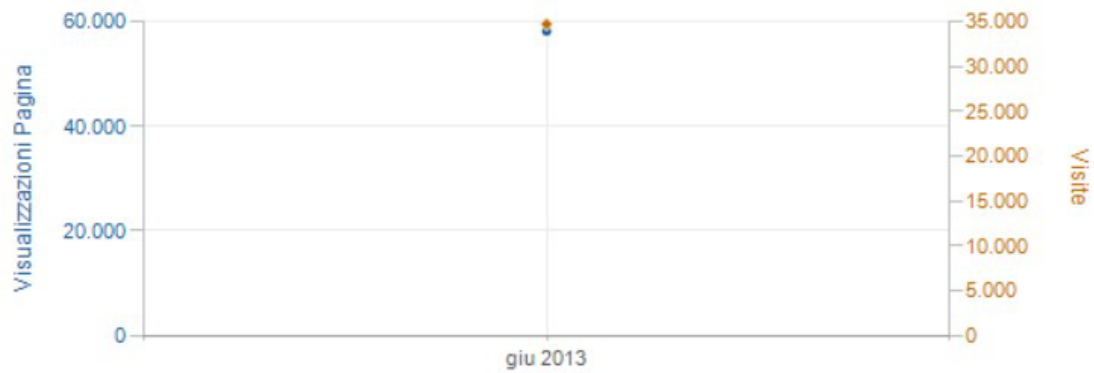

### Traffic Trend by Month

Intervallo di Tempo: 01/06/2013 a 30/06/2013

Date	Visualizzazioni Pagina	Visite	Hits	Bandwidth
giugno, 2013	58.194 100,00%	34.717 100,00%	558.295 100,00%	10.267,3 MB 100,00%
<b>Total</b>	<b>58.194</b>	<b>34.717</b>	<b>558.295</b>	<b>10.267,3 MB</b>

### Traffic Trend by Month

Intervallo di Tempo: 01/07/2013 a 31/07/2013

Date	Visualizzazioni Pagina	Visite	Hits	Bandwidth
luglio, 2013	29.934 100,00%	18.307 100,00%	271.040 100,00%	4.834,6 MB 100,00%
<b>Total</b>	<b>29.934</b>	<b>18.307</b>	<b>271.040</b>	<b>4.834,6 MB</b>

### Traffic Trend by Month

Intervallo di Tempo: 01/08/2013 a 31/08/2013

Date	Visualizzazioni Pagina	Visite	Hits	Bandwidth
agosto, 2013	47.147 <span>100,00%</span>	29.641 <span>100,00%</span>	422.842 <span>100,00%</span>	7.993,9 MB <span>100,00%</span>
<b>Total</b>	<b>47.147</b>	<b>29.641</b>	<b>422.842</b>	<b>7.993,9 MB</b>

### Traffic Trend by Month

Intervallo di Tempo: 01/09/2013 a 30/09/2013

Date	Visualizzazioni Pagina	Visite	Hits	Bandwidth
settembre, 2013	61.948 <span>100,00%</span>	34.882 <span>100,00%</span>	583.813 <span>100,00%</span>	10.541,5 MB <span>100,00%</span>
<b>Total</b>	<b>61.948</b>	<b>34.882</b>	<b>583.813</b>	<b>10.541,5 MB</b>