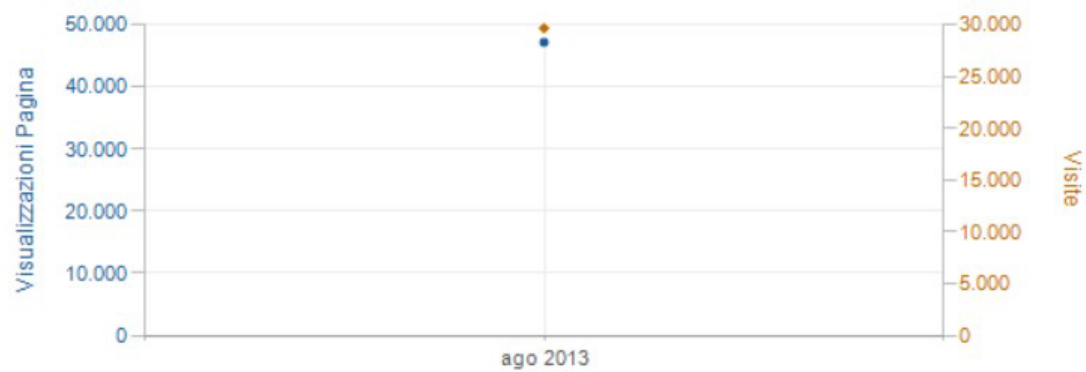

### Traffic Trend by Month

Intervallo di Tempo: 01/06/2013 a 30/06/2013

Date	Visualizzazioni Pagina	Visite	Hits	Bandwidth
giugno, 2013	58.194 100,00%	34.717 100,00%	558.295 100,00%	10.267,3 MB 100,00%
<b>Total</b>	<b>58.194</b>	<b>34.717</b>	<b>558.295</b>	<b>10.267,3 MB</b>

### Traffic Trend by Month

Intervallo di Tempo: 01/07/2013 a 31/07/2013

Date	Visualizzazioni Pagina	Visite	Hits	Bandwidth
luglio, 2013	29.934 100,00%	18.307 100,00%	271.040 100,00%	4.834,6 MB 100,00%
<b>Total</b>	<b>29.934</b>	<b>18.307</b>	<b>271.040</b>	<b>4.834,6 MB</b>

### Traffic Trend by Month

Intervallo di Tempo: 01/08/2013 a 31/08/2013

Date	Visualizzazioni Pagina	Visite	Hits	Bandwidth
agosto, 2013	47.147 <span>100,00%</span>	29.641 <span>100,00%</span>	422.842 <span>100,00%</span>	7.993,9 MB <span>100,00%</span>
<b>Total</b>	<b>47.147</b>	<b>29.641</b>	<b>422.842</b>	<b>7.993,9 MB</b>

### Traffic Trend by Month

Intervallo di Tempo: 01/09/2013 a 30/09/2013

Date	Visualizzazioni Pagina	Visite	Hits	Bandwidth
settembre, 2013	61.948 <span>100,00%</span>	34.882 <span>100,00%</span>	583.813 <span>100,00%</span>	10.541,5 MB <span>100,00%</span>
<b>Total</b>	<b>61.948</b>	<b>34.882</b>	<b>583.813</b>	<b>10.541,5 MB</b>