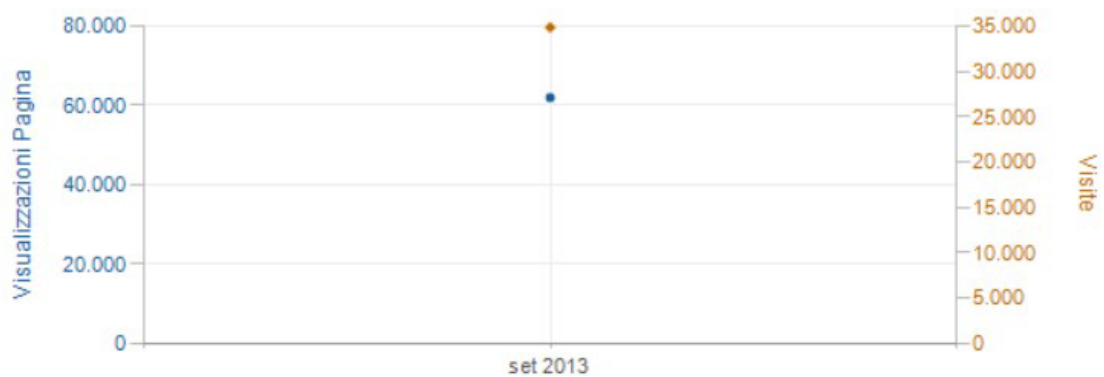

### Traffic Trend by Month

Intervallo di Tempo: 01/07/2013 a 31/07/2013

Date	Visualizzazioni Pagina	Visite	Hits	Bandwidth
luglio, 2013	29.934 100,00%	18.307 100,00%	271.040 100,00%	4.834,6 MB 100,00%
<b>Total</b>	<b>29.934</b>	<b>18.307</b>	<b>271.040</b>	<b>4.834,6 MB</b>

### Traffic Trend by Month

Intervallo di Tempo: 01/08/2013 a 31/08/2013

Date	Visualizzazioni Pagina	Visite	Hits	Bandwidth
agosto, 2013	47.147 <span>100,00%</span>	29.641 <span>100,00%</span>	422.842 <span>100,00%</span>	7.993,9 MB <span>100,00%</span>
<b>Total</b>	<b>47.147</b>	<b>29.641</b>	<b>422.842</b>	<b>7.993,9 MB</b>

### Traffic Trend by Month

Intervallo di Tempo: 01/09/2013 a 30/09/2013

Date	Visualizzazioni Pagina	Visite	Hits	Bandwidth
settembre, 2013	61.948 <span>100,00%</span>	34.882 <span>100,00%</span>	583.813 <span>100,00%</span>	10.541,5 MB <span>100,00%</span>
<b>Total</b>	<b>61.948</b>	<b>34.882</b>	<b>583.813</b>	<b>10.541,5 MB</b>

### Traffic Trend by Month

Intervallo di Tempo: 01/10/2013 a 31/10/2013

Date	Visualizzazioni Pagina	Visite	Hits	Bandwidth
ottobre, 2013	93.063 <span>100,00%</span>	36.314 <span>100,00%</span>	599.007 <span>100,00%</span>	10.313,4 MB <span>100,00%</span>
<b>Total</b>	<b>93.063</b>	<b>36.314</b>	<b>599.007</b>	<b>10.313,4 MB</b>