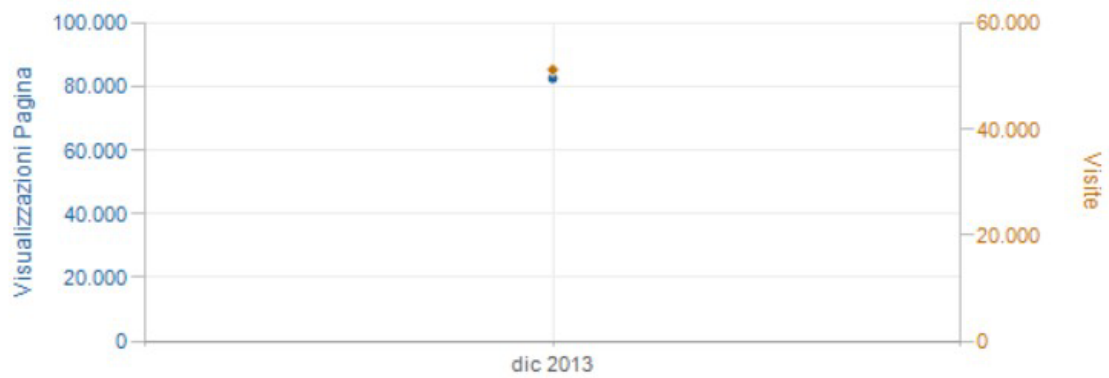

### Traffic Trend by Month

Intervallo di Tempo: 01/10/2013 a 31/10/2013

Date	Visualizzazioni Pagina	Visite	Hits	Bandwidth
ottobre, 2013	93.063 <span>100,00%</span>	36.314 <span>100,00%</span>	599.007 <span>100,00%</span>	10.313,4 MB <span>100,00%</span>
<b>Total</b>	<b>93.063</b>	<b>36.314</b>	<b>599.007</b>	<b>10.313,4 MB</b>

### Traffic Trend by Month

Intervallo di Tempo: 01/11/2013 a 30/11/2013

Date	Visualizzazioni Pagina	Visite	Hits	Bandwidth
novembre, 2013	87.006 <span>100,00%</span>	46.058 <span>100,00%</span>	632.501 <span>100,00%</span>	11.037,1 MB <span>100,00%</span>
<b>Total</b>	<b>87.006</b>	<b>46.058</b>	<b>632.501</b>	<b>11.037,1 MB</b>

## Traffic Trend by Month

Intervallo di Tempo: 01/12/2013 a 31/12/2013

Date	Visualizzazioni Pagina	Visite	Hits	Bandwidth
dicembre, 2013	82.698 <span>100,00%</span>	51.224 <span>100,00%</span>	543.252 <span>100,00%</span>	10.260,7 MB <span>100,00%</span>
<b>Total</b>	<b>82.698</b>	<b>51.224</b>	<b>543.252</b>	<b>10.260,7 MB</b>