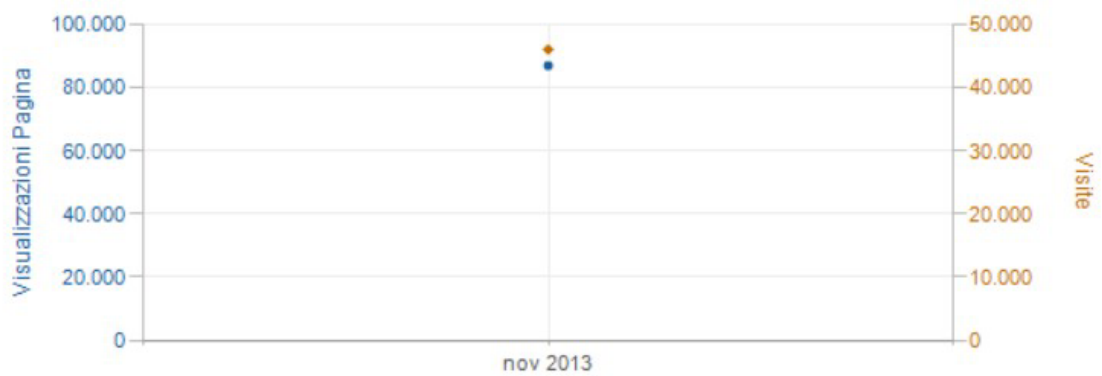

### Traffic Trend by Month

Intervallo di Tempo: 01/09/2013 a 30/09/2013

Date	Visualizzazioni Pagina	Visite	Hits	Bandwidth
settembre, 2013	61.948 <span>100,00%</span>	34.882 <span>100,00%</span>	583.813 <span>100,00%</span>	10.541,5 MB <span>100,00%</span>
<b>Total</b>	<b>61.948</b>	<b>34.882</b>	<b>583.813</b>	<b>10.541,5 MB</b>

### Traffic Trend by Month

Intervallo di Tempo: 01/10/2013 a 31/10/2013

Date	Visualizzazioni Pagina	Visite	Hits	Bandwidth
ottobre, 2013	93.063 <span>100,00%</span>	36.314 <span>100,00%</span>	599.007 <span>100,00%</span>	10.313,4 MB <span>100,00%</span>
<b>Total</b>	<b>93.063</b>	<b>36.314</b>	<b>599.007</b>	<b>10.313,4 MB</b>

### Traffic Trend by Month

Intervallo di Tempo: 01/11/2013 a 30/11/2013

Date	Visualizzazioni Pagina	Visite	Hits	Bandwidth
novembre, 2013	87.006 <span>100,00%</span>	46.058 <span>100,00%</span>	632.501 <span>100,00%</span>	11.037,1 MB <span>100,00%</span>
<b>Total</b>	<b>87.006</b>	<b>46.058</b>	<b>632.501</b>	<b>11.037,1 MB</b>