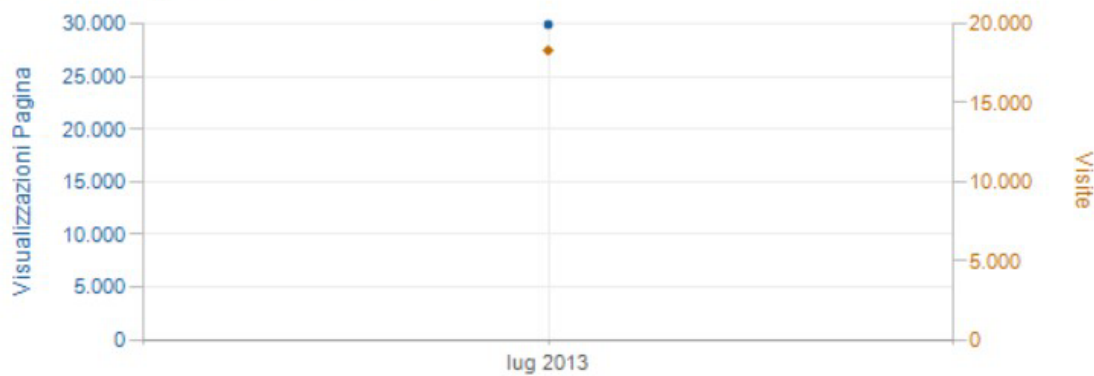

### Traffic Trend by Month

Intervallo di Tempo: 01/06/2013 a 30/06/2013

Date	Visualizzazioni Pagina	Visite	Hits	Bandwidth
giugno, 2013	58.194 100,00%	34.717 100,00%	558.295 100,00%	10.267,3 MB 100,00%
<b>Total</b>	<b>58.194</b>	<b>34.717</b>	<b>558.295</b>	<b>10.267,3 MB</b>

### Traffic Trend by Month

Intervallo di Tempo: 01/07/2013 a 31/07/2013

Date	Visualizzazioni Pagina	Visite	Hits	Bandwidth
luglio, 2013	29.934 100,00%	18.307 100,00%	271.040 100,00%	4.834,6 MB 100,00%
<b>Total</b>	<b>29.934</b>	<b>18.307</b>	<b>271.040</b>	<b>4.834,6 MB</b>

### Traffic Trend by Month

Intervallo di Tempo: 01/08/2013 a 31/08/2013

Date	Visualizzazioni Pagina	Visite	Hits	Bandwidth
agosto, 2013	47.147 <span>100,00%</span>	29.641 <span>100,00%</span>	422.842 <span>100,00%</span>	7.993,9 MB <span>100,00%</span>
<b>Total</b>	<b>47.147</b>	<b>29.641</b>	<b>422.842</b>	<b>7.993,9 MB</b>

### Traffic Trend by Month

Intervallo di Tempo: 01/09/2013 a 30/09/2013

Date	Visualizzazioni Pagina	Visite	Hits	Bandwidth
settembre, 2013	61.948 <span>100,00%</span>	34.882 <span>100,00%</span>	583.813 <span>100,00%</span>	10.541,5 MB <span>100,00%</span>
<b>Total</b>	<b>61.948</b>	<b>34.882</b>	<b>583.813</b>	<b>10.541,5 MB</b>