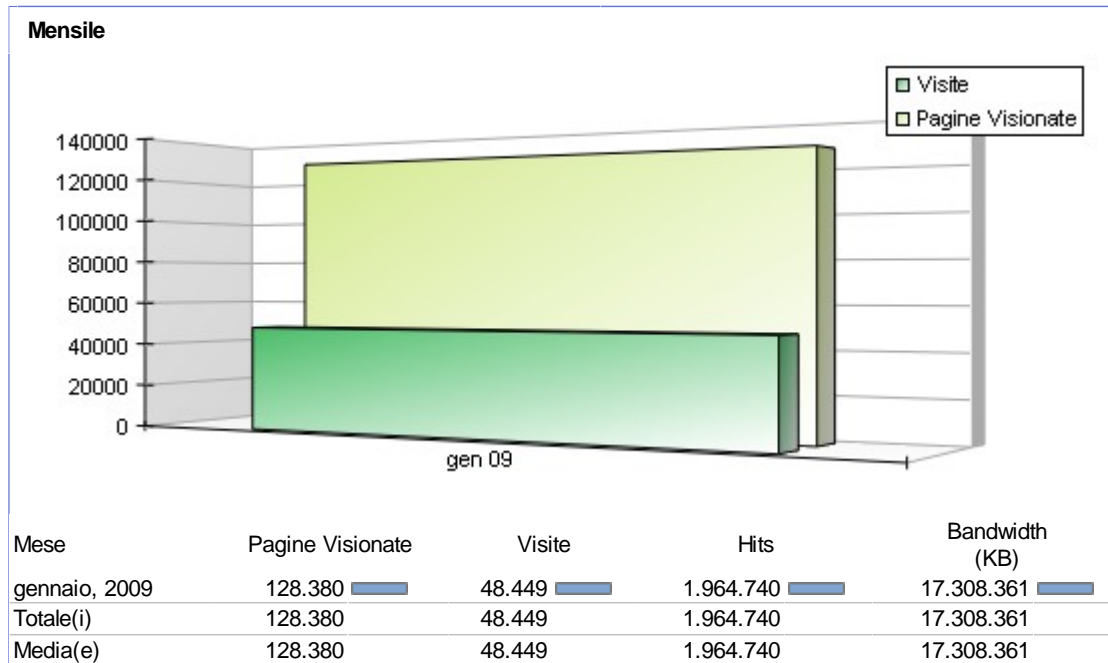

Mensile

Date Periodo Esaminato: 01/01/2009 to 31/01/2009 - www.nonsolofiori.com

Copyright © 2003-2005 [SmarterTools Inc.](#) Tutti i diritti riservati.