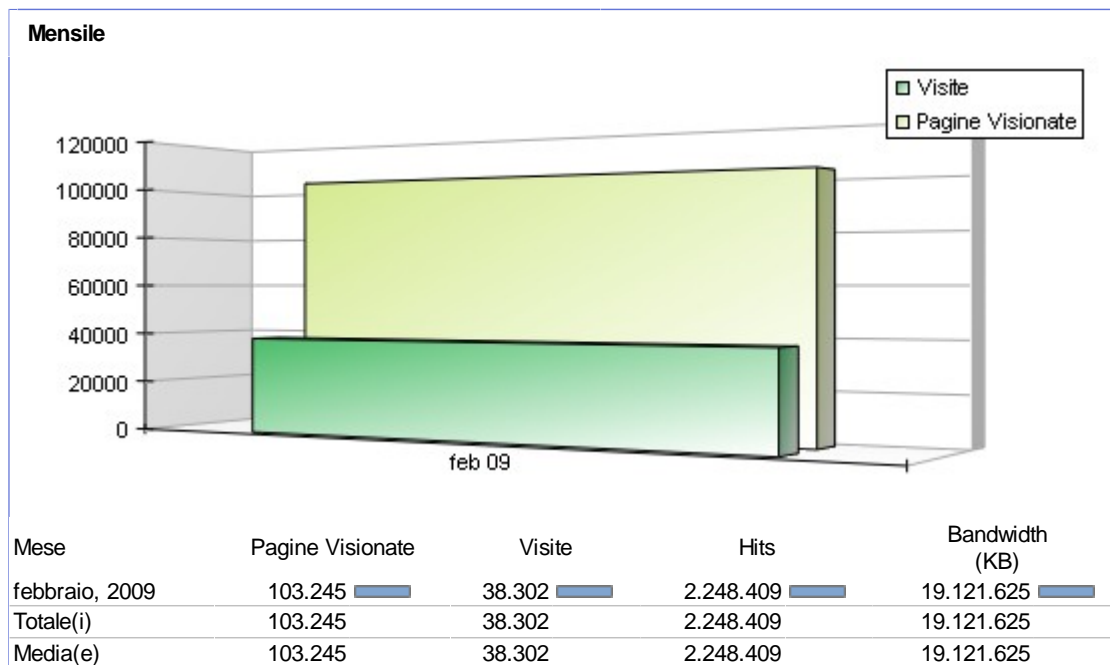

Mensile

Date Periodo Esaminato: 01/02/2009 to 28/02/2009 - www.nonsolofiori.com

Copyright © 2003-2005 [SmarterTools Inc.](#) Tutti i diritti riservati.