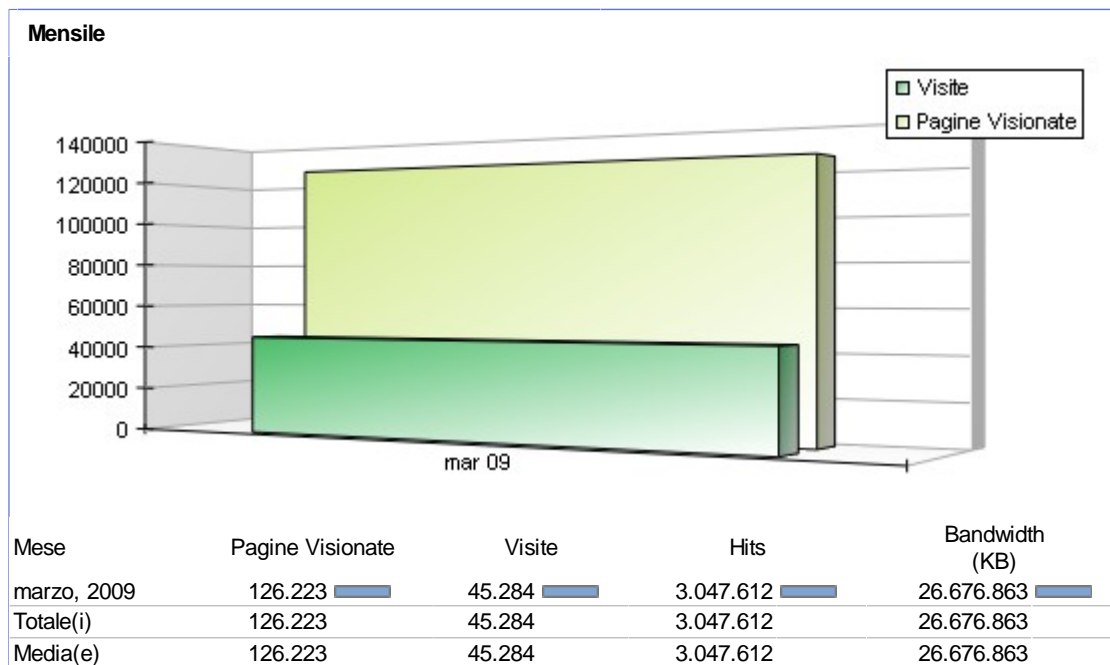

Mensile

Date Periodo Esaminato: 01/03/2009 to 31/03/2009 - www.nonsolofiori.com

Copyright © 2003-2005 [SmarterTools Inc.](#) Tutti i diritti riservati.