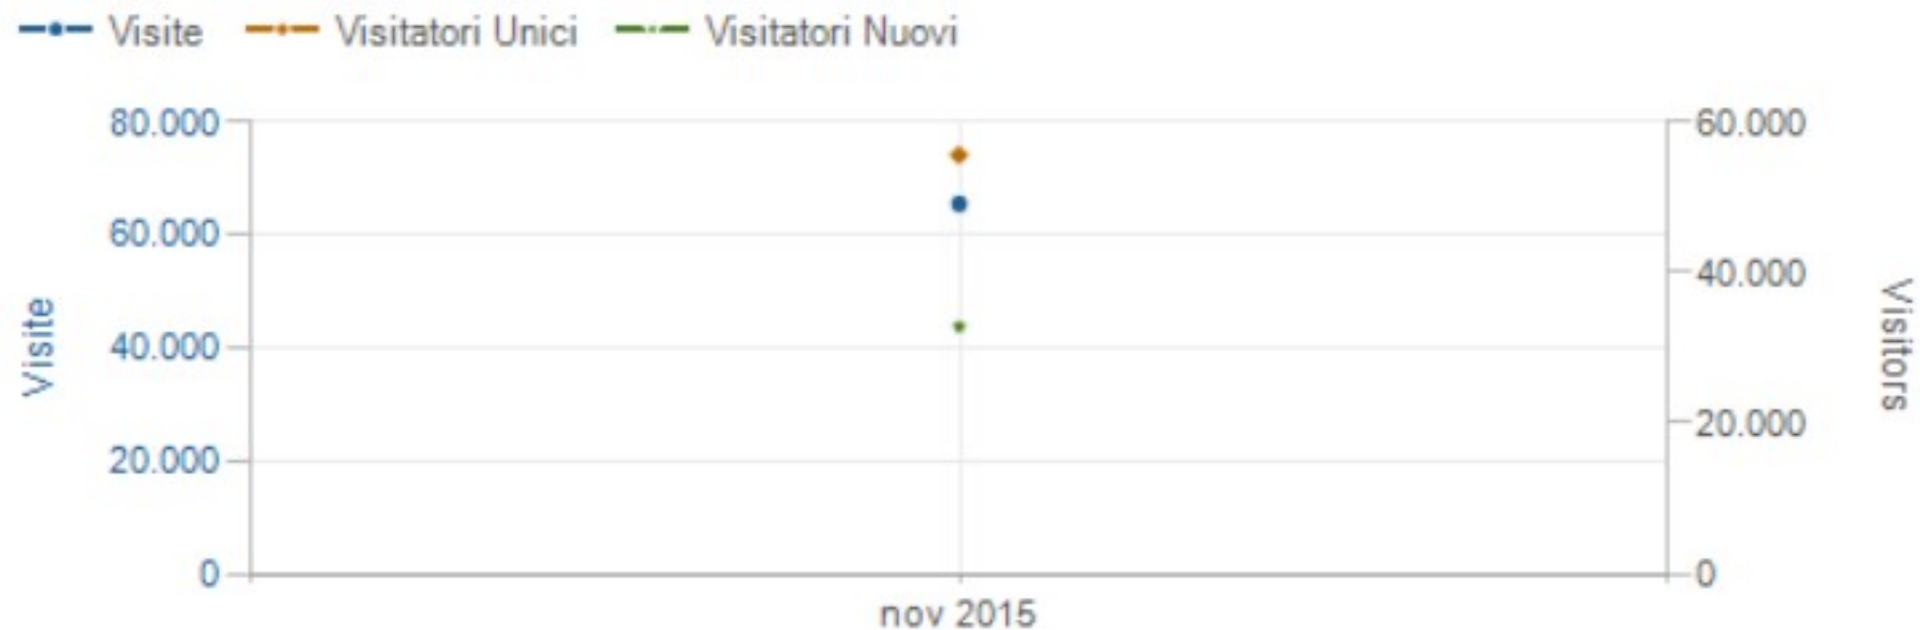

Visitors Trend by day - Visite giornaliere - anno 2015 www.nonsolofiori.com

Visitors Trend by Day

Intervallo di Tempo: 01/01/2015 a 31/01/2015

Visitors Trend by Day

Intervallo di Tempo: 01/02/2015 a 28/02/2015

●— Visite ●— Visitatori Unici ●— Visitatori Nuovi

Visitors Trend by Month

Intervallo di Tempo: 01/07/2015 a 31/07/2015

Visitors Trend by Month

Intervallo di Tempo: 01/08/2015 a 31/08/2015

Visitors Trend by Month

Intervallo di Tempo: 01/09/2015 a 30/09/2015

Visitors Trend by Month

Intervallo di Tempo: 01/10/2015 a 31/10/2015

Visitors Trend by Month

Intervallo di Tempo: 01/11/2015 a 30/11/2015

Visitors Trend by Month

Intervallo di Tempo: 01/12/2015 a 31/12/2015

—●— Visite —●— Visitatori Unici —●— Visitatori Nuovi