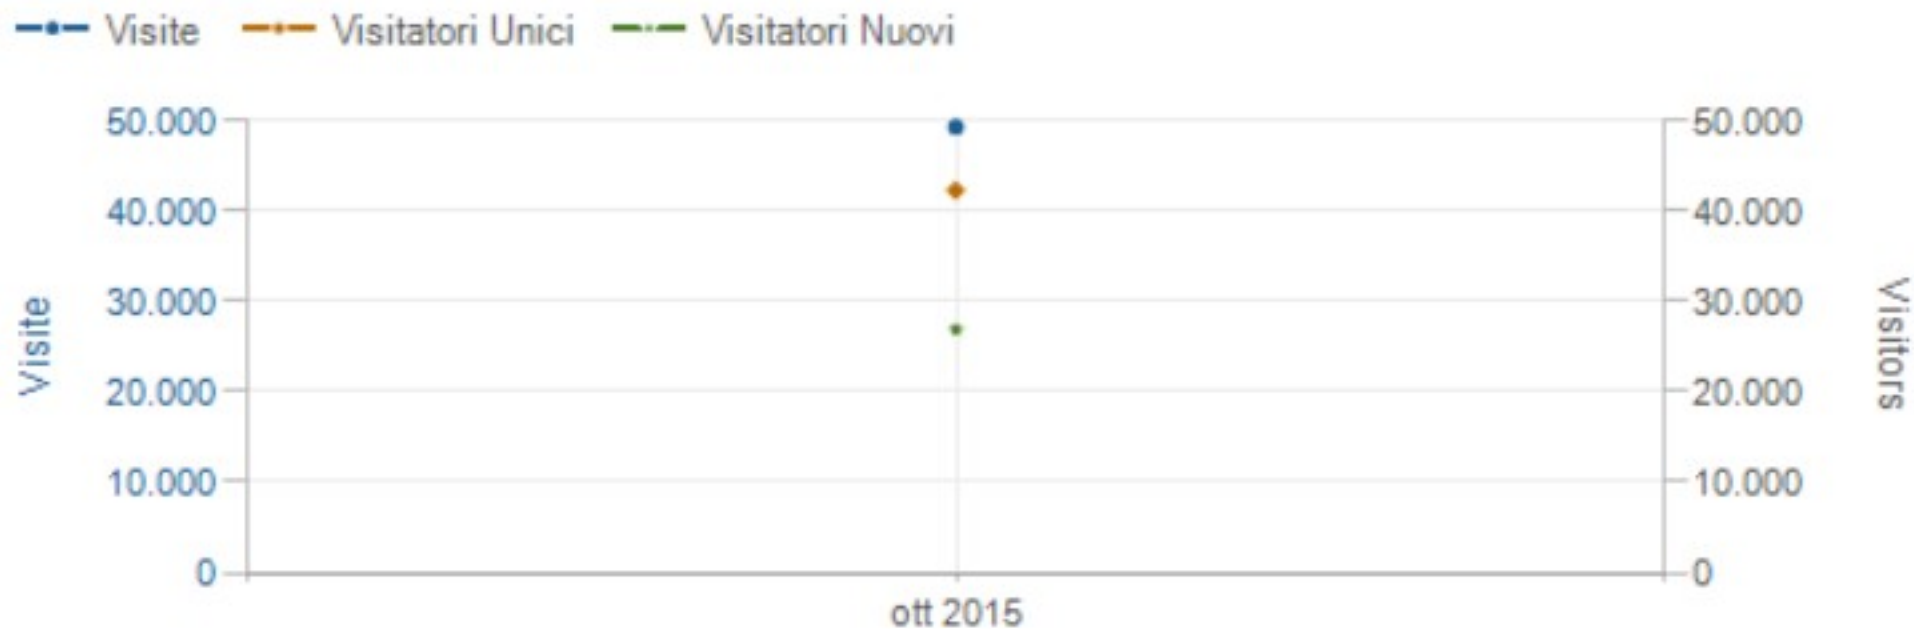

Date ▲ Visite **Visitatori Unici** Visitatori Nuovi Visitatori Ritornati

Visitors Trend by Month

Intervallo di Tempo: 01/05/2015 a 31/05/2015

Visitors Trend by Month

Intervallo di Tempo: 01/06/2015 a 30/06/2015

●— Visite ●— Visitatori Unici ●— Visitatori Nuovi

Visitors Trend by Month

Intervallo di Tempo: 01/07/2015 a 31/07/2015

Visitors Trend by Month

Intervallo di Tempo: 01/08/2015 a 31/08/2015

Visitors Trend by Month

Intervallo di Tempo: 01/09/2015 a 30/09/2015

Visitors Trend by Month

Intervallo di Tempo: 01/10/2015 a 31/10/2015

Visitors Trend by Month

Intervallo di Tempo: 01/11/2015 a 30/11/2015

Visitors Trend by Month

Intervallo di Tempo: 01/12/2015 a 31/12/2015

—●— Visite —●— Visitatori Unici —●— Visitatori Nuovi