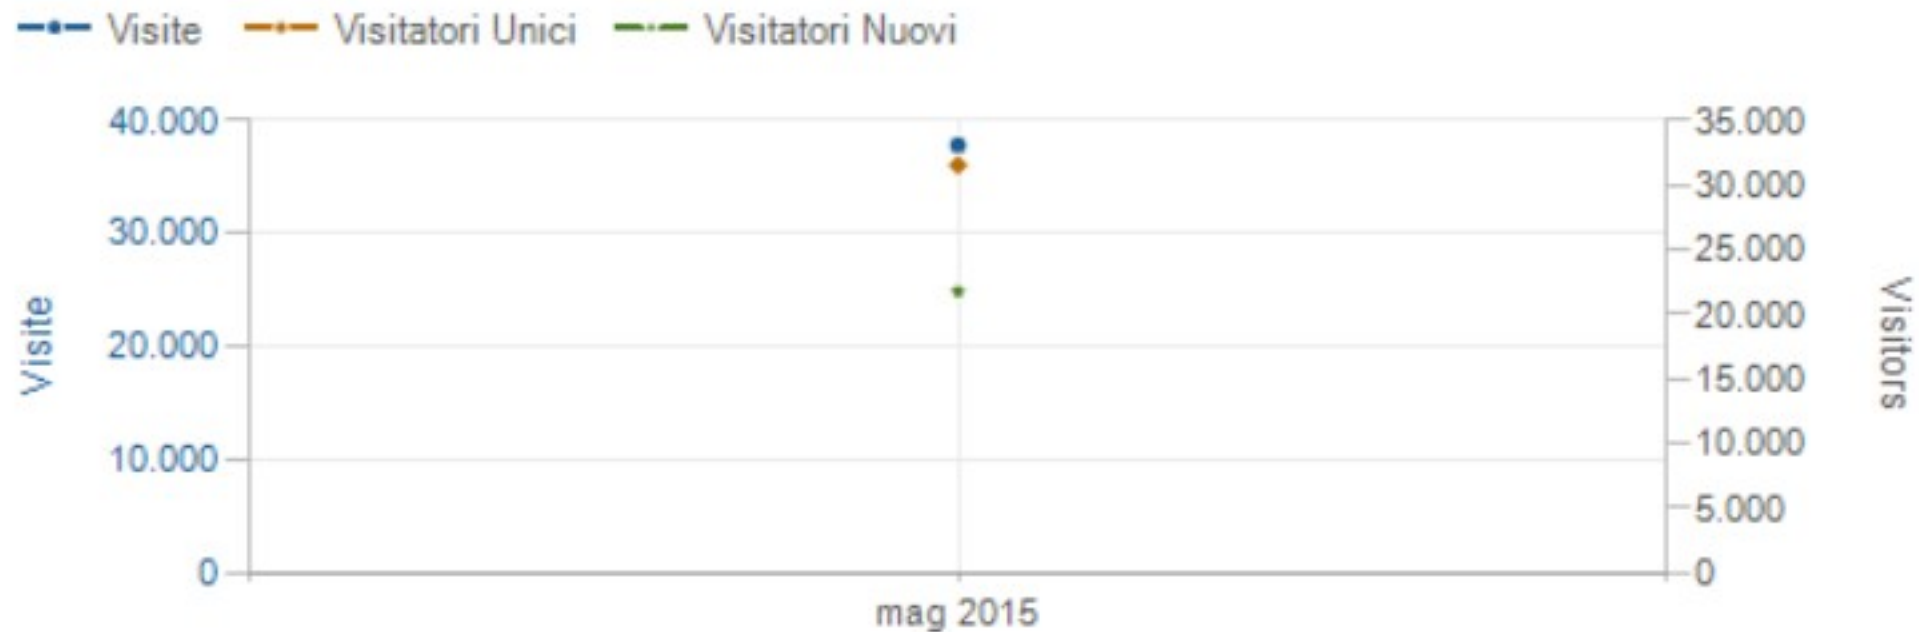

Visitors Trend by day - Visite giornaliere - anno 2015 www.nonsolofiori.com

Visitors Trend by Day

Intervallo di Tempo: 01/01/2015 a 31/01/2015

Visitors Trend by Day

Intervallo di Tempo: 01/02/2015 a 28/02/2015

Visitors Trend by Day

Intervallo di Tempo: 01/03/2015 a 31/03/2015

Visitors Trend by Day

Intervallo di Tempo: 01/04/2015 a 30/04/2015

Visitors Trend by month - Visite mensili - anno 2015 www.nonsolofiori.com

Visitors Trend by Month

Intervallo di Tempo: 01/01/2015 a 31/01/2015

Date ▲ Visite **Visitatori Unici** Visitatori Nuovi Visitatori Ritornati

Visitors Trend by Month

Intervallo di Tempo: 01/02/2015 a 28/02/2015

Date ▲ Visite **Visitatori Unici** Visitatori Nuovi Visitatori Ritornati

Visitors Trend by Month

Intervallo di Tempo: 01/05/2015 a 31/05/2015

Visitors Trend by Month

Intervallo di Tempo: 01/06/2015 a 30/06/2015