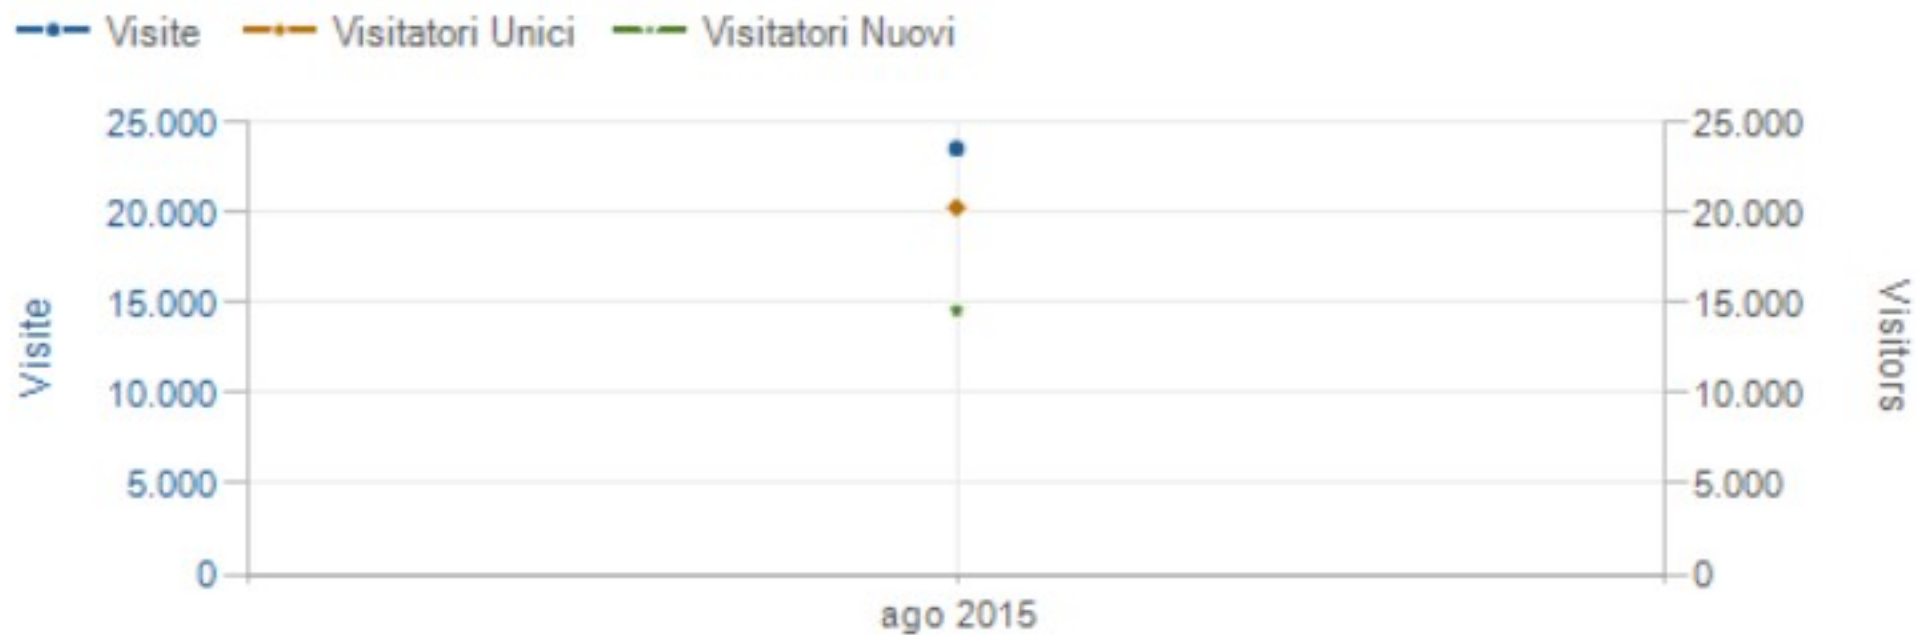

Date ▲ Visite **Visitatori Unici** Visitatori Nuovi Visitatori Ritornati

Visitors Trend by Month

Intervallo di Tempo: 01/05/2015 a 31/05/2015

Visitors Trend by Month

Intervallo di Tempo: 01/06/2015 a 30/06/2015

●— Visite ●— Visitatori Unici ●— Visitatori Nuovi

Visitors Trend by Month

Intervallo di Tempo: 01/07/2015 a 31/07/2015

Visitors Trend by Month

Intervallo di Tempo: 01/08/2015 a 31/08/2015

Visitors Trend by Month

Intervallo di Tempo: 01/09/2015 a 30/09/2015

Visitors Trend by Month

Intervallo di Tempo: 01/10/2015 a 31/10/2015

Visitors Trend by Month

Intervallo di Tempo: 01/11/2015 a 30/11/2015

Visitors Trend by Month

Intervallo di Tempo: 01/12/2015 a 31/12/2015

—●— Visite —●— Visitatori Unici —●— Visitatori Nuovi