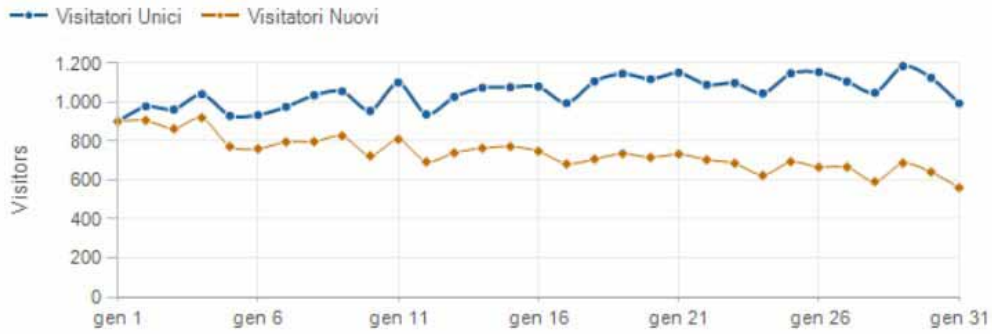

Visitors Trend by day - Visite giornaliere - anno 2015 www.nonsolofiori.com

Visitors Trend by Day

Intervallo di Tempo: 01/01/2015 a 31/01/2015

Visitors Trend by Day

Intervallo di Tempo: 01/02/2015 a 28/02/2015

Visitors Trend by Day

Intervallo di Tempo: 01/03/2015 a 31/03/2015

Visitors Trend by Day

Intervallo di Tempo: 01/04/2015 a 30/04/2015

Visitors Trend by month - Visite mensili - anno 2015 www.nonsolofiori.com

Visitors Trend by Month

Intervallo di Tempo: 01/01/2015 a 31/01/2015

Date ▲ Visite **Visitatori Unici** Visitatori Nuovi Visitatori Ritornati

Visitors Trend by Month

Intervallo di Tempo: 01/02/2015 a 28/02/2015