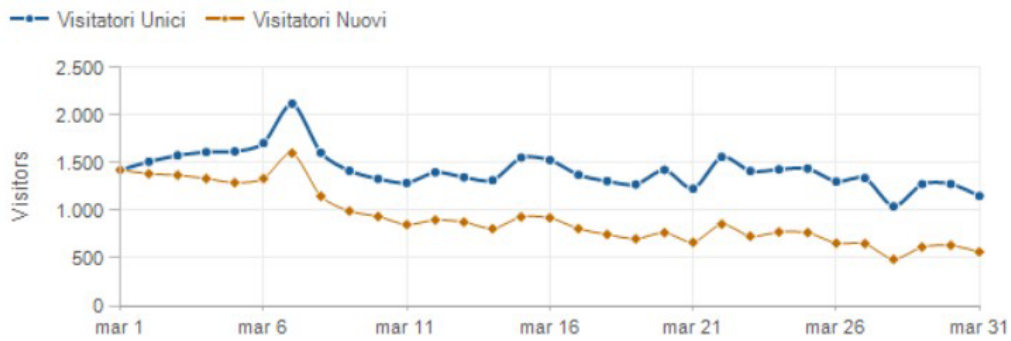

Visitors Trend by day - Visite giornaliere - anno 2015 www.nonsolofiori.com

Visitors Trend by Day

Intervallo di Tempo: 01/01/2015 a 31/01/2015

Visitors Trend by Day

Intervallo di Tempo: 01/02/2015 a 28/02/2015

Visitors Trend by Day

Intervallo di Tempo: 01/03/2015 a 31/03/2015

Visitors Trend by Day

Intervallo di Tempo: 01/04/2015 a 30/04/2015

Visitors Trend by month - Visite mensili - anno 2015 www.nonsolofiori.com

Visitors Trend by Month

Intervallo di Tempo: 01/01/2015 a 31/01/2015

Date ▲ Visite **Visitatori Unici** Visitatori Nuovi Visitatori Ritornati

Visitors Trend by Month

Intervallo di Tempo: 01/02/2015 a 28/02/2015

Date ▲ Visite **Visitatori Unici** Visitatori Nuovi Visitatori Ritornati

Visitors Trend by Month

Intervallo di Tempo: 01/05/2015 a 31/05/2015

Visitors Trend by Month

Intervallo di Tempo: 01/06/2015 a 30/06/2015