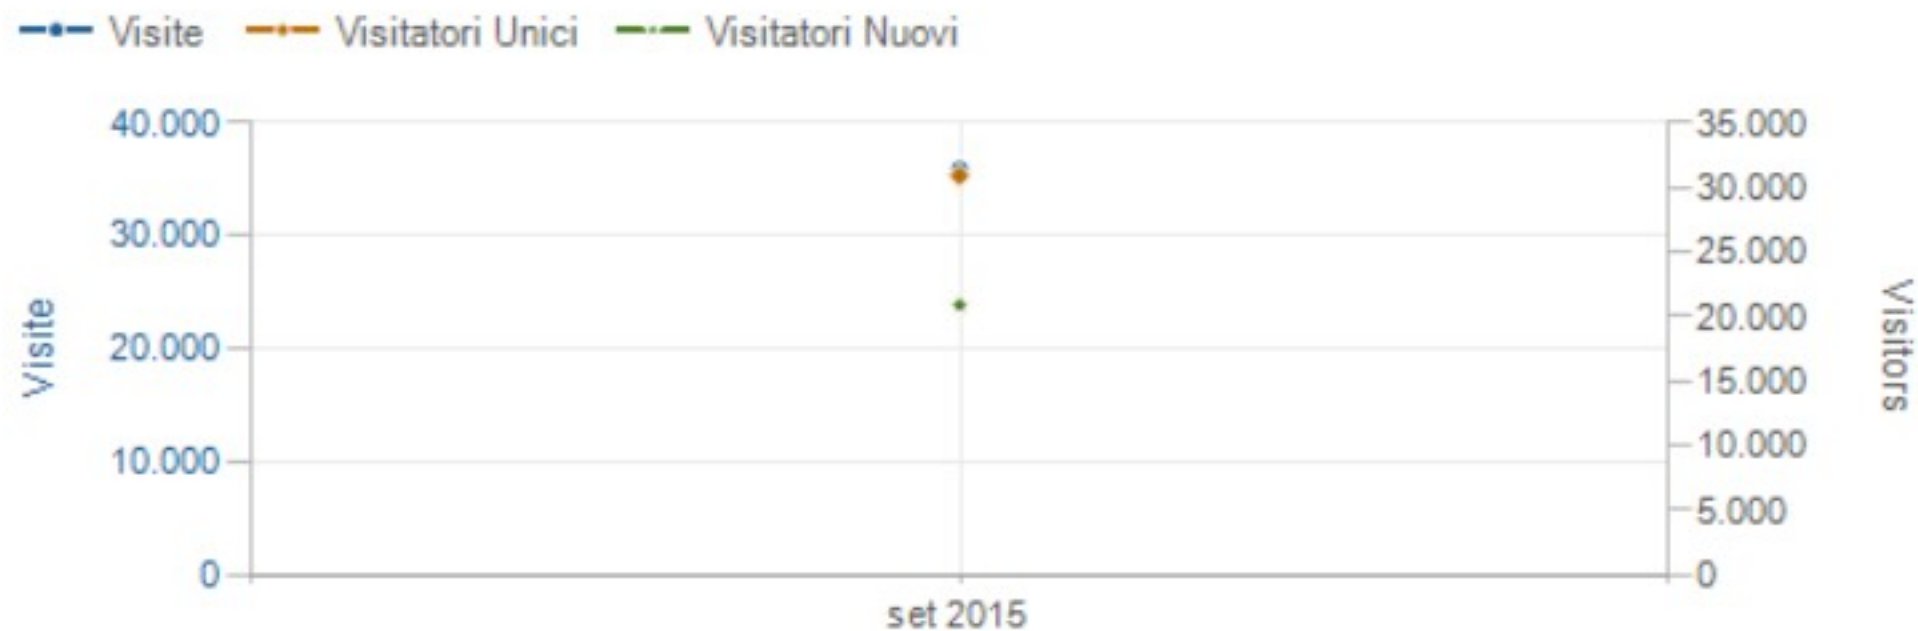

Date ▲ Visite **Visitatori Unici** Visitatori Nuovi Visitatori Ritornati

Visitors Trend by Month

Intervallo di Tempo: 01/05/2015 a 31/05/2015

Visitors Trend by Month

Intervallo di Tempo: 01/06/2015 a 30/06/2015

●— Visite ●— Visitatori Unici ●— Visitatori Nuovi

Visitors Trend by Month

Intervallo di Tempo: 01/07/2015 a 31/07/2015

Visitors Trend by Month

Intervallo di Tempo: 01/08/2015 a 31/08/2015

Visitors Trend by Month

Intervallo di Tempo: 01/09/2015 a 30/09/2015

Visitors Trend by Month

Intervallo di Tempo: 01/10/2015 a 31/10/2015

Visitors Trend by Month

Intervallo di Tempo: 01/11/2015 a 30/11/2015

Visitors Trend by Month

Intervallo di Tempo: 01/12/2015 a 31/12/2015

—●— Visite —●— Visitatori Unici —●— Visitatori Nuovi