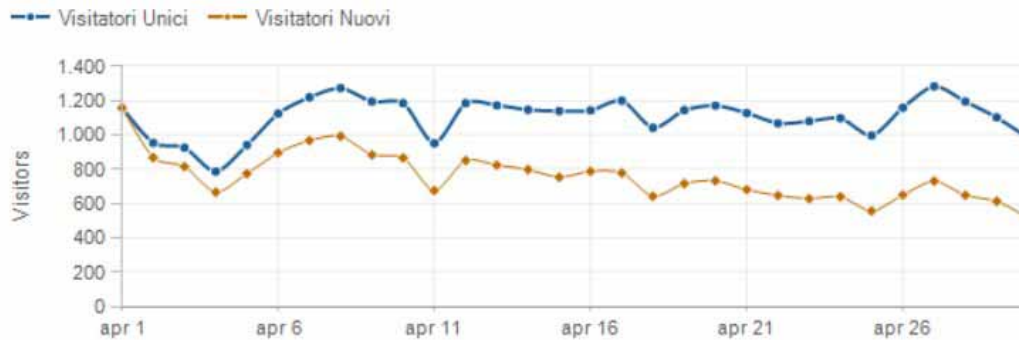

Visitors Trend by day - Visite giornaliere - anno 2015 www.nonsolofiori.com

Visitors Trend by Day

Intervallo di Tempo: 01/01/2015 a 31/01/2015

Visitors Trend by Day

Intervallo di Tempo: 01/02/2015 a 28/02/2015

Visitors Trend by Day

Intervallo di Tempo: 01/03/2015 a 31/03/2015

Visitors Trend by Day

Intervallo di Tempo: 01/04/2015 a 30/04/2015

Visitors Trend by month - Visite mensili - anno 2015 www.nonsolofiori.com

Visitors Trend by Month

Intervallo di Tempo: 01/01/2015 a 31/01/2015

Date ▲ Visite **Visitatori Unici** Visitatori Nuovi Visitatori Ritornati

Visitors Trend by Month

Intervallo di Tempo: 01/02/2015 a 28/02/2015

Date ▲ Visite **Visitatori Unici** Visitatori Nuovi Visitatori Ritornati

Visitors Trend by Month

Intervallo di Tempo: 01/05/2015 a 31/05/2015

Visitors Trend by Month

Intervallo di Tempo: 01/06/2015 a 30/06/2015