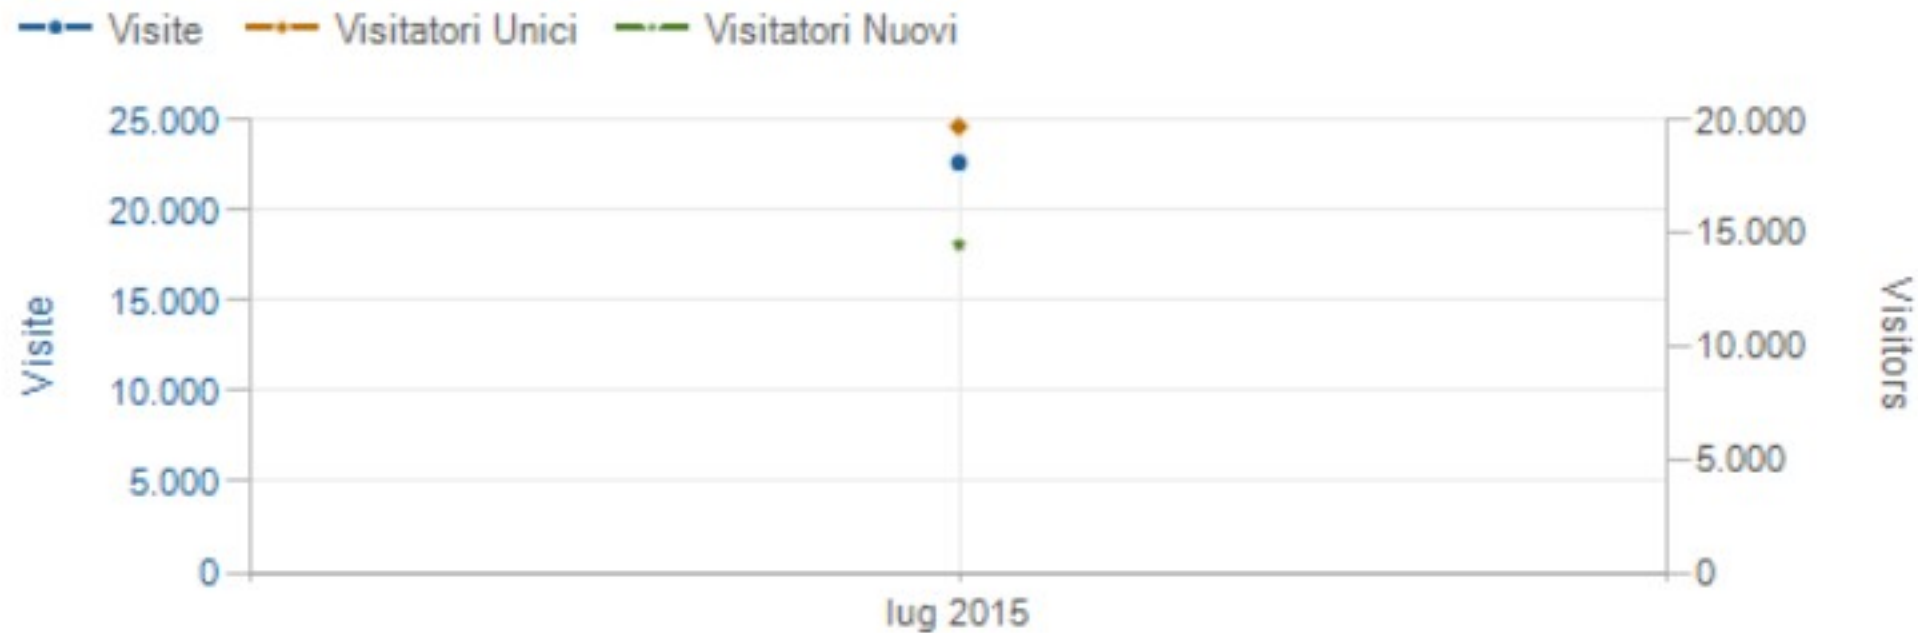

Visitors Trend by Day

Intervallo di Tempo: 01/03/2015 a 31/03/2015

Visitors Trend by Day

Intervallo di Tempo: 01/04/2015 a 30/04/2015

Visitors Trend by month - Visite mensili - anno 2015 www.nonsolofiori.com

Visitors Trend by Month

Intervallo di Tempo: 01/01/2015 a 31/01/2015

Date ▲ Visite **Visitatori Unici** Visitatori Nuovi Visitatori Ritornati

Visitors Trend by Month

Intervallo di Tempo: 01/02/2015 a 28/02/2015

Date ▲ Visite **Visitatori Unici** Visitatori Nuovi Visitatori Ritornati

Visitors Trend by Month

Intervallo di Tempo: 01/05/2015 a 31/05/2015

Visitors Trend by Month

Intervallo di Tempo: 01/06/2015 a 30/06/2015

●— Visite ●— Visitatori Unici ●— Visitatori Nuovi

Visitors Trend by Month

Intervallo di Tempo: 01/07/2015 a 31/07/2015

Visitors Trend by Month

Intervallo di Tempo: 01/08/2015 a 31/08/2015

Visitors Trend by Month